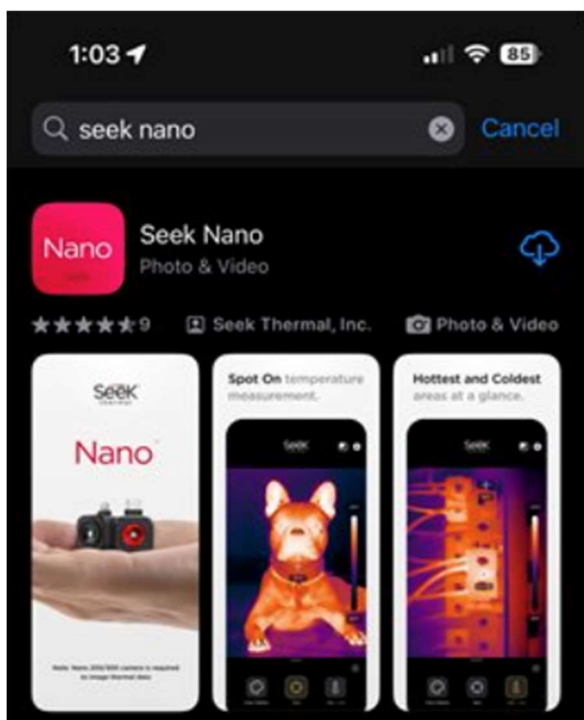

Katso Nanon pika-aloitusopas

Tervetuloa viralliseen Seek Thermal Nano -sovellukseen! Käytetään muutama minuutti nopeasti sovelluksen perusteiden läpi ja opitaan käyttämään lämpökameraa.

Sovelluksen käynnistäminen

Asenna Seek Nano App Applesta tai Google Play Kaupasta älylaitteeseesi.

Apple App Store

Google Play Kauppa

Kun olet asentanut, avaa sovellus tai liitä Seek Nano -laitteesi.

Huomautus: Seek Nano -kamera EI toimi vanhan Seek Thermal -sovelluksen kanssa. Lisäksi ilman Seek Nano -kameraa Nano App näyttää vain Plug In Camera -animaationäytön