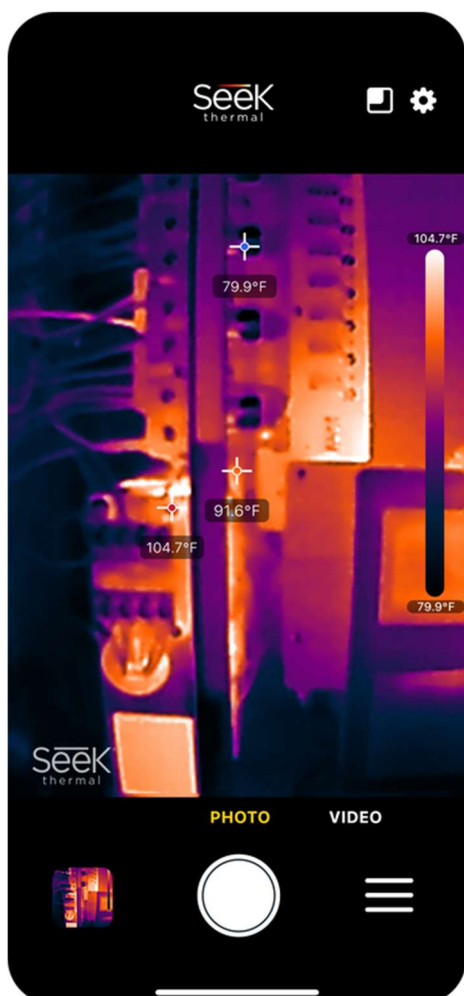

Podívejte se na Rychlý průvodce Nano

Vítejte v oficiální aplikaci Seek Thermal Nano! Udělejte si pár minut, abychom si rychle prošli základy aplikace a naučili se používat termokameru.

Spuštění aplikace

Nainstalujte si do svého chytrého zařízení aplikaci Seek Nano z obchodu Apple nebo Google Play.

Apple App Store

Obchod Google Play

Po instalaci otevřete aplikaci nebo jednoduše zapojte Seek Nano.

Poznámka: Kamera Seek Nano NEBUDE fungovat se starou aplikací „Seek Thermal“. Také bez kamery Seek Nano aplikace Nano zobrazí pouze animační obrazovku „Plug In Camera“.

Funkce aplikace

Funkce aplikace se objeví na hlavní stránce obrazovky aplikace, jakmile je připojeno Seek Nano.

Nastavení

Předvolby fotoaparátu a zdroje zákazníků

PiP

Obrázek a obrázek kamery s denním světlem na chytrém zařízení

Galerie

Otevře galerii Seek Nano Media Gallery

Zachytávání médií

Fotografujte, spouštějte a zastavujte nahrávání videa

Nástroje fotoaparátu

Změňte palety barev, přidejte středový bod a zobrazte body High - Low