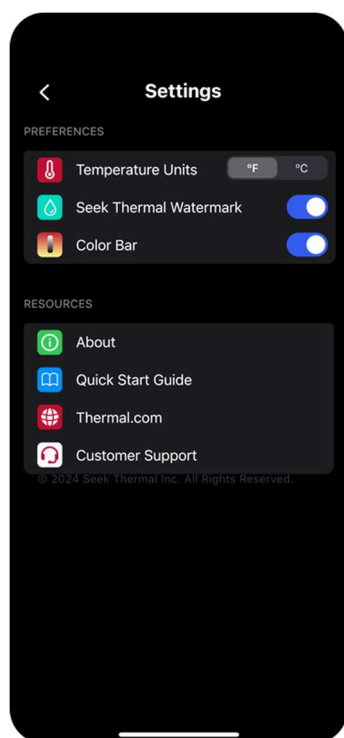

Configurações

Selecione as preferências do utilizador e da câmara, as unidades de temperatura, o estado de visualização da barra de cores e a visualização da marca de água Seek Thermal. Utilize a secção Sobre para saber mais sobre a câmara Seek Nano, a aplicação Seek Nano e o Seek Thermal.

Nota: A secção Preferências da página Definições não será apresentada a menos que um Seek Nano 200 ou Seek Nano 300 esteja ligado enquanto a aplicação Seek Nano estiver aberta.

Unidades de temperatura

Celsius ou Fahrenheit

Procure marca de água térmica

Ativar/desativar logótipo térmico de pesquisa

Barra de cores

Ativar/desativar barra da paleta de cores

Sobre

Versão da aplicação, informações da câmara, licenças, termos e condições

Guia de início rápido

Link para o Guia de início rápido online

Thermal.com

Link para o site da Seek Thermal

Suporte ao Cliente

Link para a página de apoio ao cliente

Distribuidor europeu da Seek Thermal:

SUNEN Sp. z oo, 81-530 Gdynia, ul. Wrocławska 114, Polónia

Linha de informação: +48587171236, e-mail: info@sunen.com