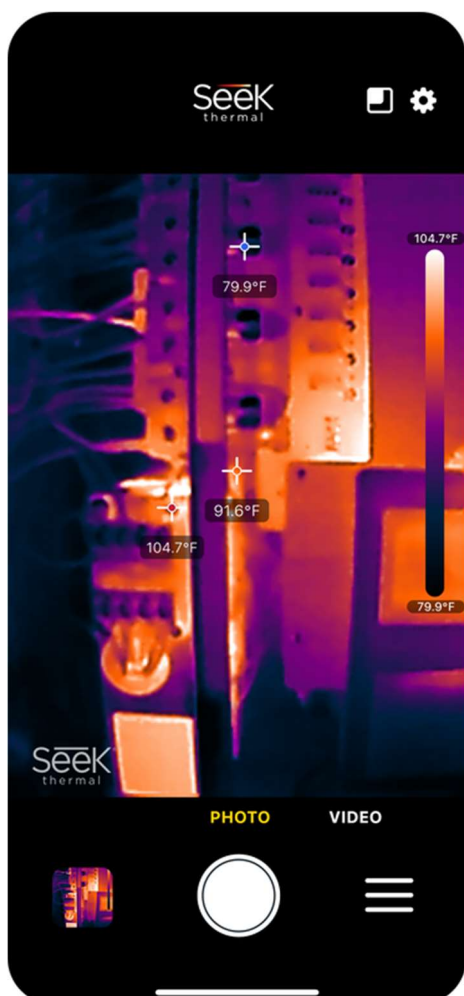

Uruchamianie aplikacji

Zainstaluj aplikację Seek Nano ze sklepu Apple lub Google Play na swoim urządzeniu.

Sklep z aplikacjami Apple

Sklep Google Play

Po zainstalowaniu otwórz aplikację lub po prostu podłącz Seek Nano.

Notatka: Kamera Seek Nano NIE będzie działać ze starą aplikacją „Seek Thermal”. Ponadto bez kamery Seek Nano aplikacja Nano wyświetli tylko ekran animacji „Plug In Camera”

Funkcje aplikacji

Funkcje aplikacji pojawią się na stronie głównej ekranu aplikacji po podłączeniu Seek Nano.