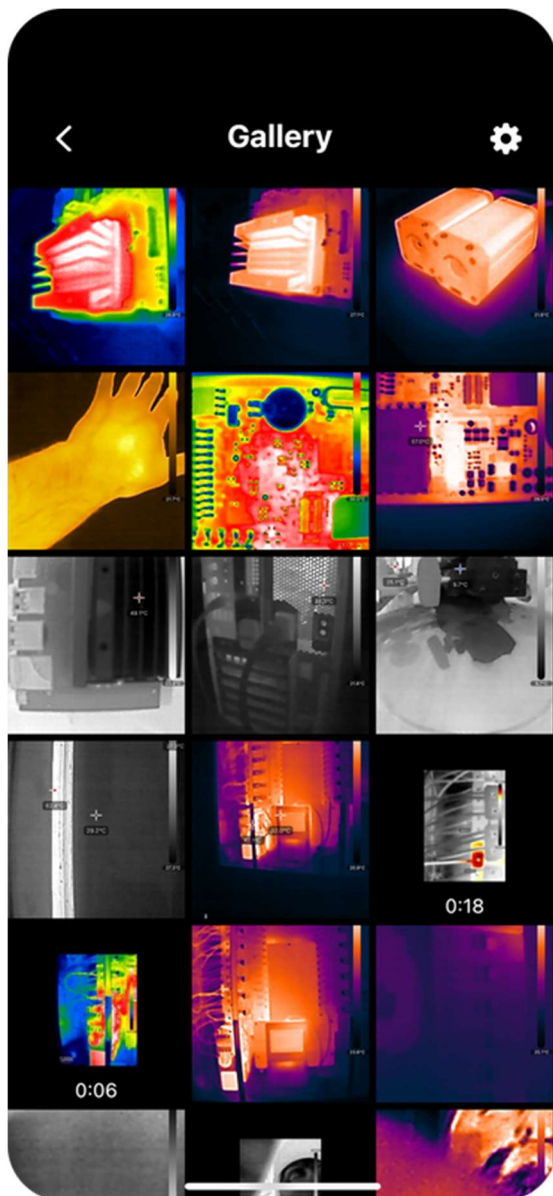

Galleria

Apri la Galleria multimediale Seek Nano

Acquisizione multimediale

Scatta foto, avvia e interrompi le registrazioni video

Strumenti della fotocamera

Cambia tavolozze di colori, aggiungi un punto centrale e visualizza i punti alti - bassi

Strumenti della fotocamera

Cambia tavolozze di colori, aggiungi un punto centrale e visualizza i punti alti - bassi

Palette di colori

Scegli tra sette tavolozze di colori per colorare l'immagine termica

Macchiare

Visualizza la temperatura al centro dell'immagine

Alto - Basso

Visualizza le temperature minime e massime nella scena

Galleria multimediale

Visualizza le foto scattate e riproduci le registrazioni video. Fai clic su un'immagine o un video per visualizzarli nella galleria per la riproduzione o per condividere un'immagine o un video.

Condividere

Invia o condividi un'immagine o un video archiviato nella Galleria multimediale

Impostazioni

Seleziona le preferenze utente e della fotocamera, le unità di temperatura, lo stato di visualizzazione della barra dei colori e la visualizzazione della filigrana Seek Thermal. Utilizza la sezione Informazioni per saperne di più sulla fotocamera Seek Nano, l'app Seek Nano e Seek Thermal.