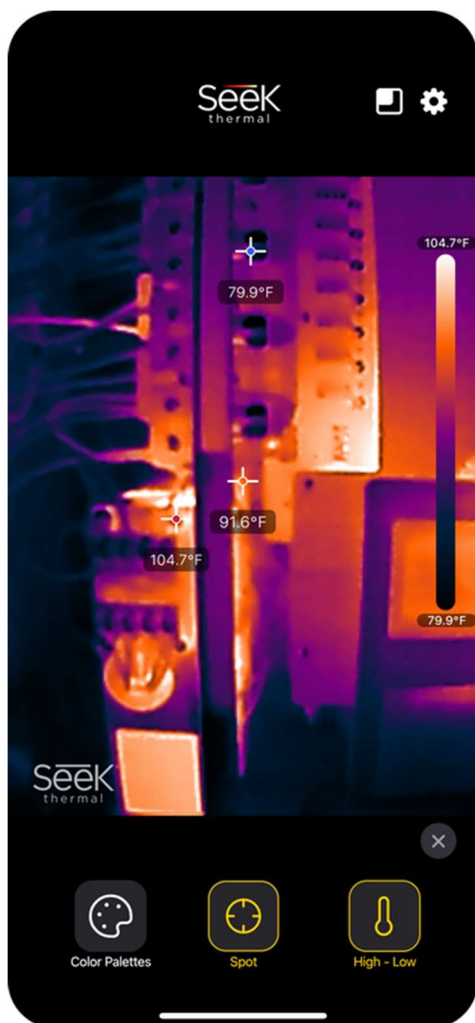

Galleria

Avaa Seek Nano Media Galleryn

Median sieppaus

Ota valokuvia, aloita ja lopeta videonauhoitus

Kameran työkalut

Vaihda väripaletteja, lisää keskipiste ja näytä High - Low spots

Kameran työkalut

Vaihda väripaletteja, lisää keskipiste ja näytä High - Low spots