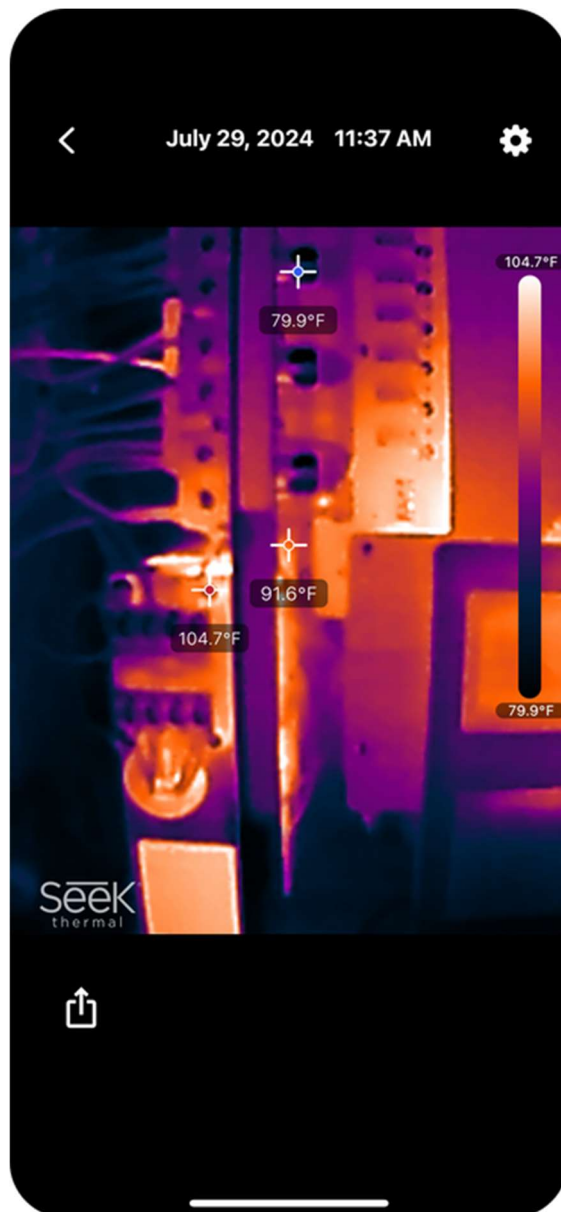

Mediagalerij

Bekijk gemaakte foto's en speel video-opnames af. Klik op een afbeelding of video om deze in de galerij te openen voor afspelen of om een afbeelding of video te delen.

Deel

Verstuur of deel een afbeelding of video die is opgeslagen in de Mediagalerij