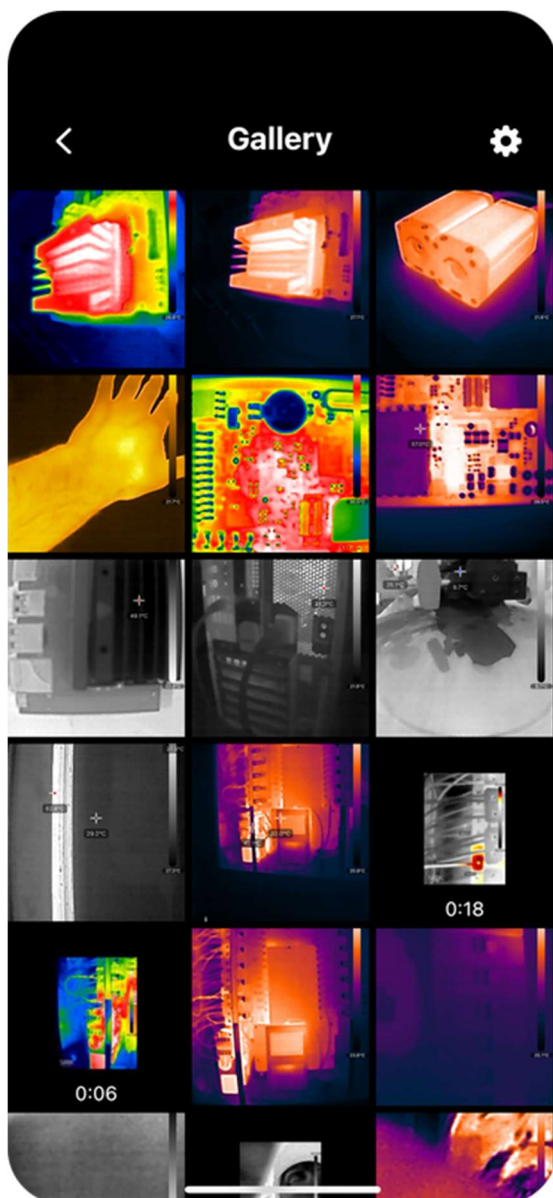

Instrumente pentru cameră

Schimbați paletetele de culori, adăugați un punct central și afișați punctele High - Low

Palete de culori

Alegeți dintre șapte palete de culori pentru a colora imaginea termică

Loc

Afișează temperatura în centrul imaginii

Ridicat - Scăzut

Afișează temperaturile minime și maxime din scenă

Galeria Media

Vizualizați fotografiile capturate și redați înregistrări video. Faceți clic pe o imagine sau un videoclip pentru a-l afișa în galerie pentru redare sau pentru a partaja o imagine sau un videoclip.