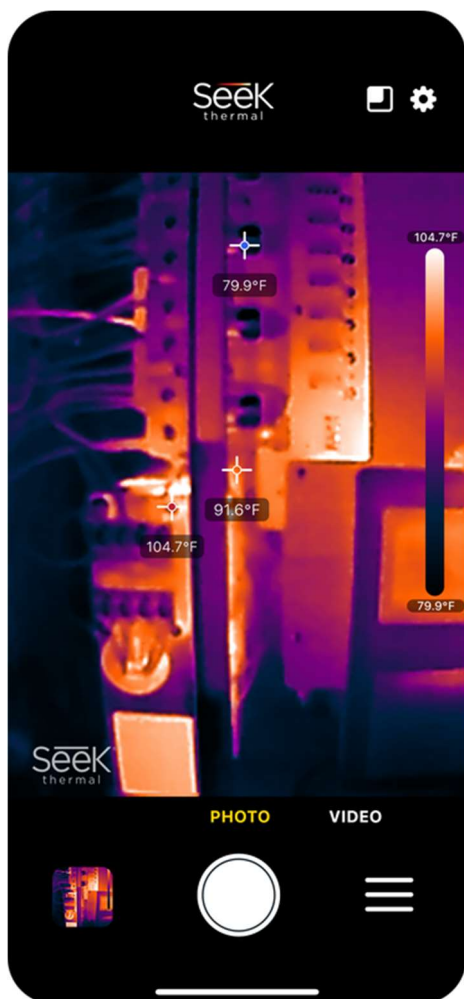

Farbpaletten

Wählen Sie zwischen sieben Farbpaletten, um das Wärmebild einzufärben

Stelle

Zeigt die Temperatur in der Mitte des Bildes an

Hoch - Niedrig

Zeigt die minimalen und maximalen Temperaturen in der Szene an

Avvio dell'app

Installa l'app Seek Nano dall'Apple Store o dal Google Play Store sul tuo dispositivo smart.

Negozi di applicazioni Apple

Negozi Google Play

Una volta installata, apri l'app o collega semplicemente il tuo Seek Nano.

Nota:

La telecamera Seek Nano NON funzionerà con la vecchia app 'Seek Thermal'. Inoltre, senza una telecamera Seek Nano, l'app Nano mostrerà solo la schermata di animazione 'Plug In Camera'

Caratteristiche dell'app

Una volta collegato un Seek Nano, le funzionalità dell'app verranno visualizzate nella pagina principale della schermata dell'app.

Impostazioni

Preferenze della fotocamera e risorse per i clienti

PiP

Immagine e Immagine della telecamera diurna sul dispositivo intelligente