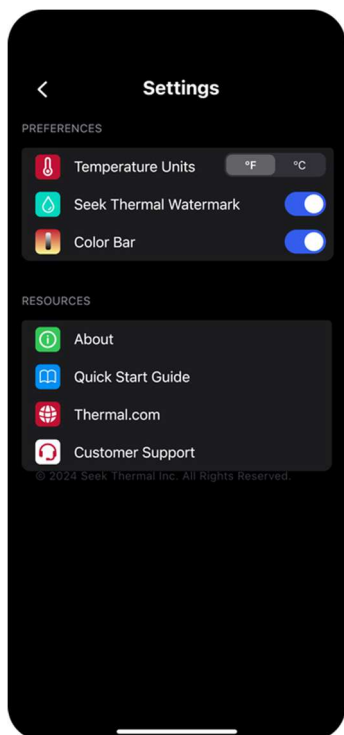

Indstillinger

Vælg bruger- og kamerapræferencer, temperaturenheder, visningstilstand for farvebjælken og visning af Seek Thermal-vandmærket. Brug sektionen Om for at lære mere om Seek Nano-kameraet, Seek Nano-appen og Seek Thermal.

Note: Sektionen Præferencer på siden Indstillinger vises ikke, medmindre en Seek Nano 200 eller Seek Nano 300 er tilsluttet, mens Seek Nano-appen er åben.

Temperaturenheder

Celsius eller Fahrenheit

Søg termisk vandmærke

Tænd/sluk Seek Thermal Logo

Farvebjælke

Slå farvepaletbjælken til/fra

Om

Appversion, kameraoplysninger, licenser, vilkår og betingelser

Hurtig startvejledning

Link til online Quick Start Guide

Thermal.com

Link til Seek Thermals hjemmeside

Kundesupport

Link til kundesupportsiden

Europæisk distributør af Seek Thermal:

SUNEN Sp. z oo, 81-530 Gdynia, ul. Wrocławska 114, Polen

Infoline: +48587171236, e-mail:info@sunen.com