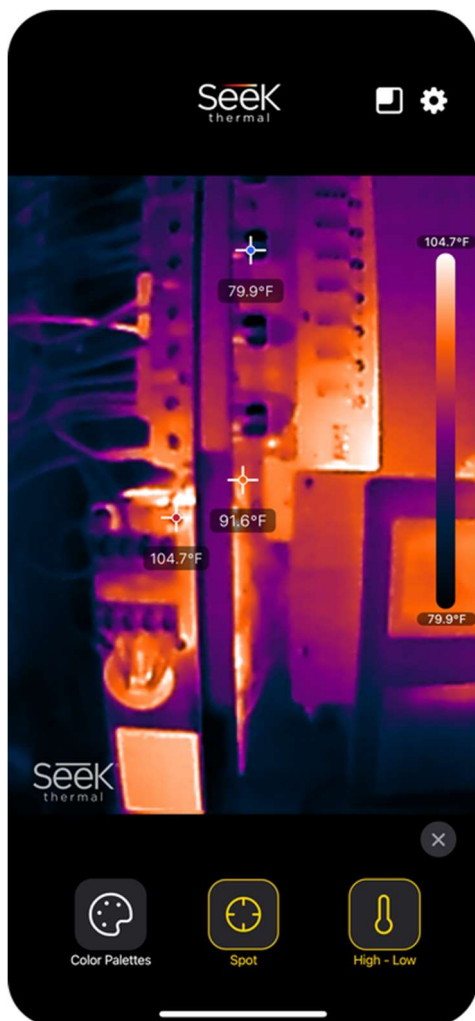

Kamera eszközök

Változtassa meg a színpalettákat, adjon hozzá egy középső pontot, és jelenítse meg a magas - alacsony foltokat

Színpaletták

Válasszon hét színpaletta közül a hőkép színezéséhez