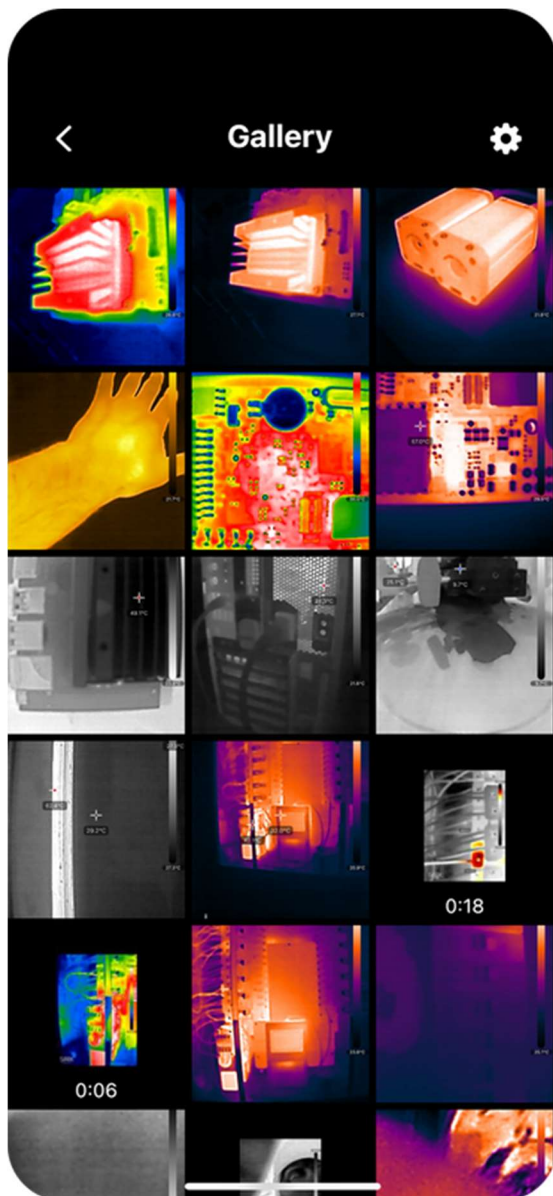

Mediagalerij

Bekijk gemaakte foto's en speel video-opnames af. Klik op een afbeelding of video om deze in de galerij te openen voor afspelen of om een afbeelding of video te delen.

Deel

Verstuur of deel een afbeelding of video die is opgeslagen in de Mediagalerij