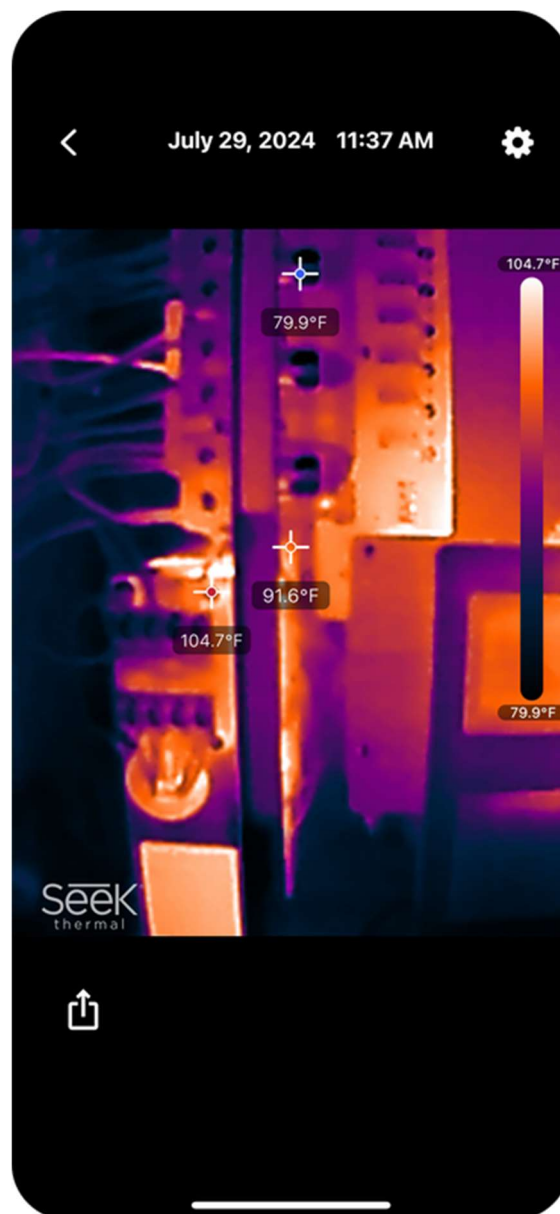

Galéria médií

Prezerajte si nasnímané fotografie a prehrávajte videozáznamy. Kliknutím na obrázok alebo video ho zobrazíte v galérii na prehrávanie alebo zdieľanie obrázka alebo videa.

zdieľať

Pošlite alebo zdieľajte obrázok alebo video uložené v Galérii médií