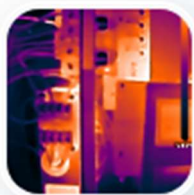

PiP

Kuva ja Kuva päivänvalokamerasta älylaitteella

Galleria

Avaa Seek Nano Media Galleryn