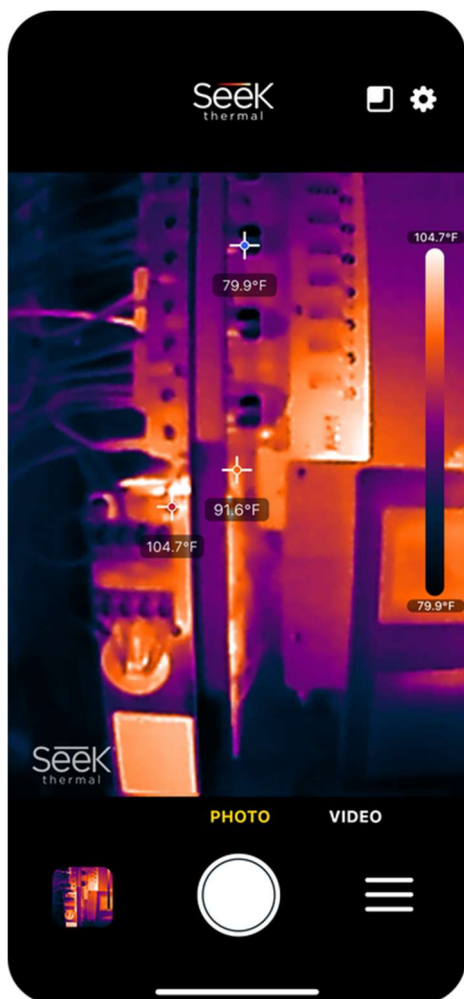

Lanzando la aplicación

Instale la aplicación Seek Nano desde Apple o Google Play Store en su dispositivo inteligente.

Tienda de aplicaciones de Apple

Tienda Google Play

Una vez instalada, abra la aplicación o simplemente conecte su Seek Nano.

Nota: La cámara Seek Nano NO funcionará con la antigua aplicación "Seek Thermal". Además, sin una cámara Seek Nano, la aplicación Nano solo mostrará la pantalla de animación "Conectar cámara"

Características de la aplicación

Las características de la aplicación aparecerán en la página principal de la pantalla de la aplicación una vez que se conecte un Seek Nano.

Ajustes

Preferencias de cámara y recursos para clientes

Pepita

Imagen y fotografía de la cámara diurna en el dispositivo inteligente