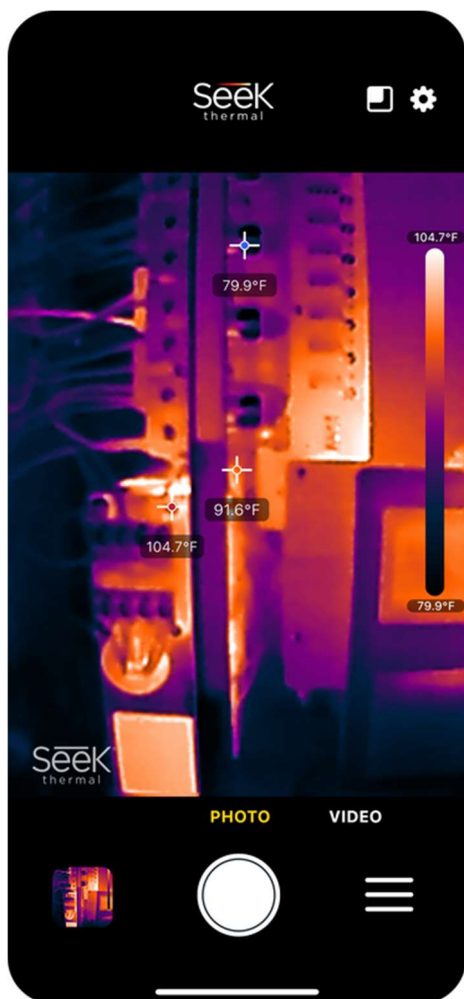

De app starten

Installeer de Seek Nano-app uit de Apple of Google Play Store op uw smart device.

Apple-appwinkel

Google Play-winkel

Zodra de app is geïnstalleerd, opent u deze of sluit u uw Seek Nano aan.

Opmerking: De Seek Nano camera werkt NIET met de oude 'Seek Thermal' App. Ook zal de Nano App zonder een Seek Nano camera alleen het 'Plug In Camera' animatiescherm tonen

App-functies

App-functies verschijnen op de hoofdpagina van het app-scherm zodra een Seek Nano is aangesloten.