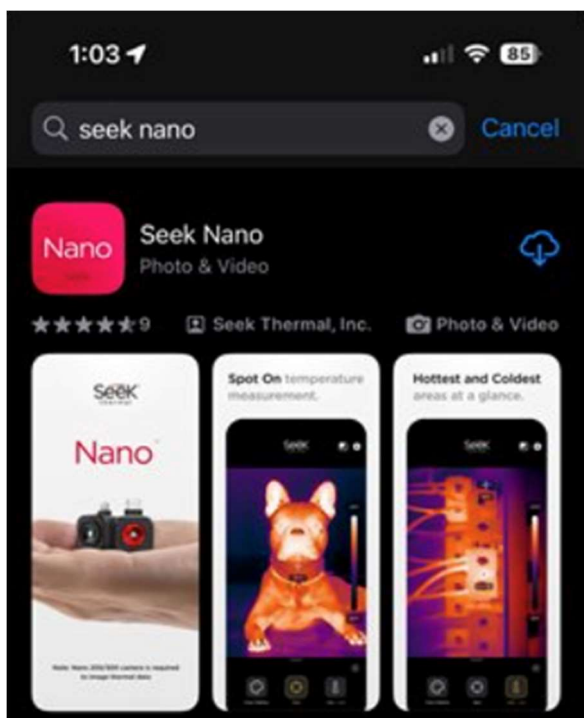

Запуск приложения

Установите приложение Seek Nano из Apple или Google Play Store на свое смарт-устройство.

Магазин приложений Apple

Магазин Google Play

После установки откройте приложение или просто подключите Seek Nano.