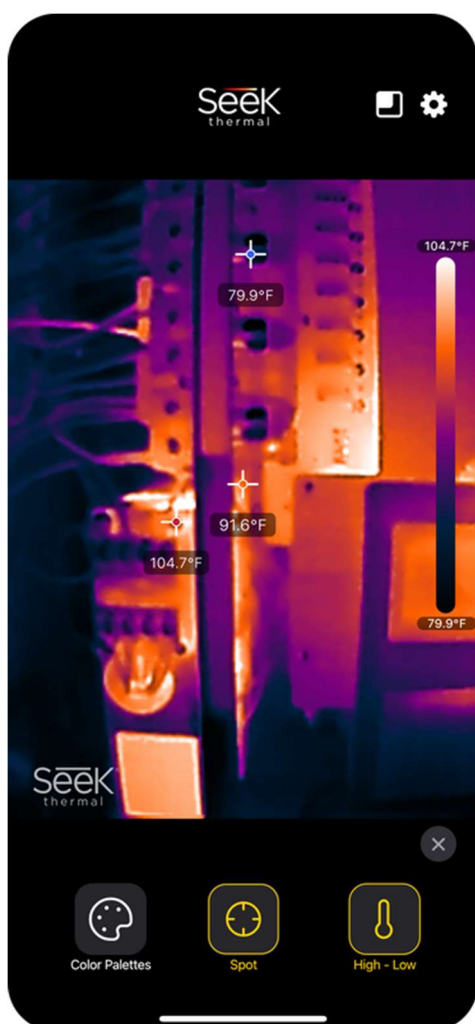

Kameraverktøy

Endre fargepaletter, legg til et midtpunkt, og vis høy-lav-punkter

Fargepaletter

Velg mellom syv fargepaletter for å fargelegge det termiske bildet

Flekk

Viser temperaturen i midten av bildet

Høy - Lav

Viser minimums- og maksimumstemperaturer i scenen