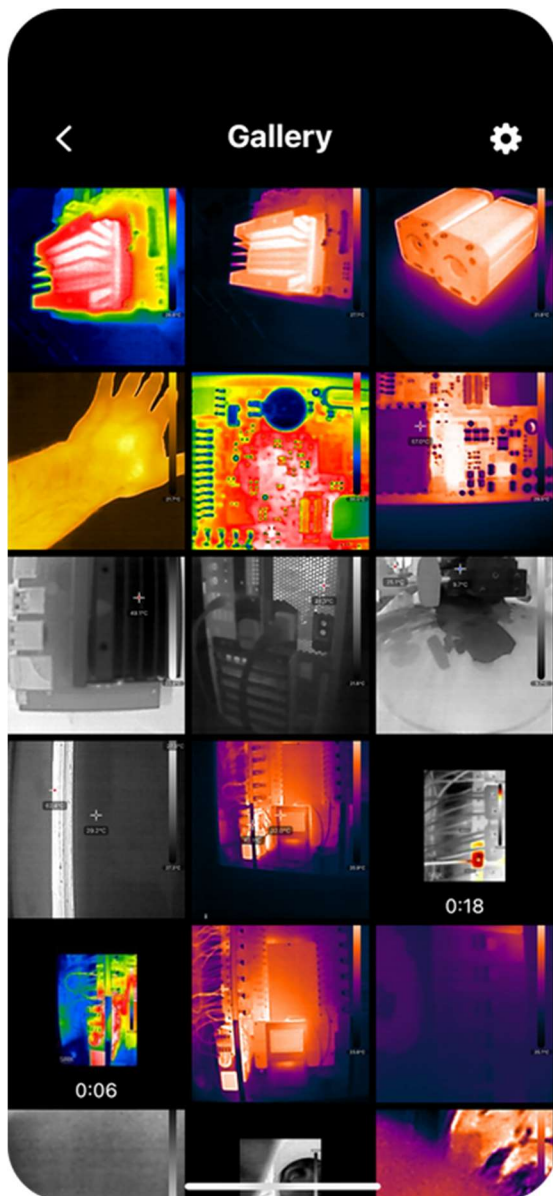

Galeria multimediiów

Przeglądaj zrobione zdjęcia i odtwarzaj nagrania wideo. Kliknij obraz lub wideo, aby wyświetlić je w galerii w celu odtworzenia lub udostępnienia obrazu lub wideo.

Udostępnianie

Wyślij lub udostępnij obraz lub wideo zapisane w Galerii multimediiów