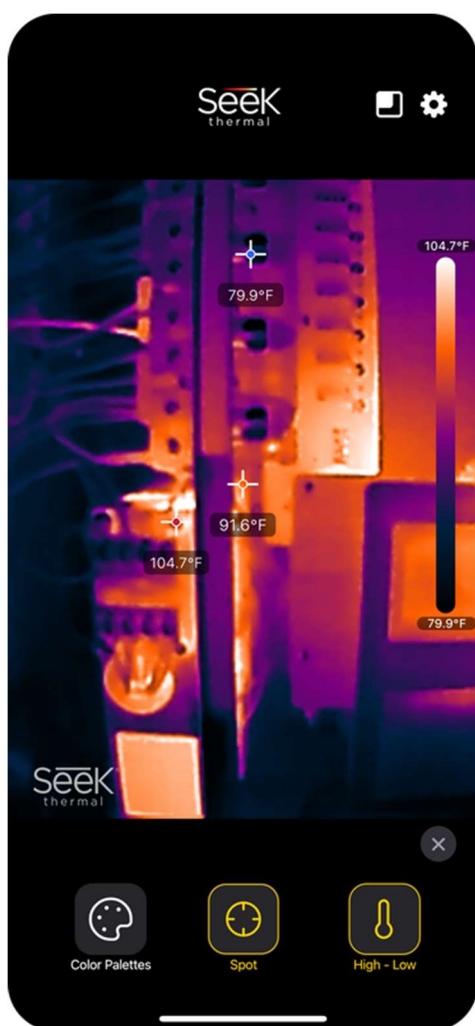

Notatka: Kamera Seek Nano NIE będzie działać ze starą aplikacją „Seek Thermal”. Ponadto bez kamery Seek Nano aplikacja Nano wyświetli tylko ekran animacji „Plug In Camera”

Funkcje aplikacji

Funkcje aplikacji pojawią się na stronie głównej ekranu aplikacji po podłączeniu Seek Nano.

Ustawienia

Preferencje dotyczące aparatu i zasoby dla klientów

Obraz w obrazie

Zdjęcie i obraz kamery dziennej na urządzeniu.

Galeria

Otwiera galerię multimedialną Seek Nano

Przechwytywanie multimedialnych

Rób zdjęcia, rozpoczynaj i zatrzymuj nagrywanie wideo

Narzędzia do aparatu

Zmień paletę kolorów, dodaj punkt centralny i wyświetl punkty wysokie i niskie

Narzędzia do aparatu

Zmień paletę kolorów, dodaj punkt centralny i wyświetl punkty wysokie i niskie

Palety kolorów