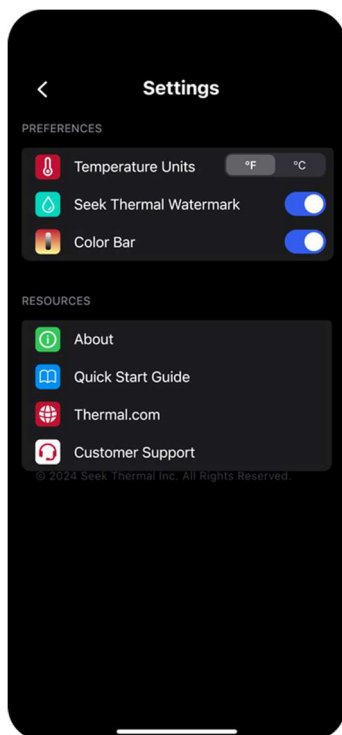

Instellingen

Selecteer gebruikers- en cameravorkeuren, temperatuureenheden, weergavestatus van de kleurenbalk en weergave van het Seek Thermal-watermerk. Gebruik het gedeelte Over om meer te weten te komen over de Seek Nano-camera, Seek Nano-app en Seek Thermal.

Opmerking: Het gedeelte Voorkeuren op de pagina Instellingen wordt alleen weergegeven als een Seek Nano 200 of Seek Nano 300 is aangesloten en de Seek Nano-app is geopend.

Temperatuur eenheden

Celsius of Fahrenheit

Zoek thermisch watermerk

Schakel het Seek Thermal-logo in/uit

Kleurenbalk

Kleurenpaletbalk in-/uitschakelen

Over

App-versie, camera-info, licenties, algemene voorwaarden

Snelstartgids

Link naar online Snelstartgids

Thermisch.com

Link naar de website van Seek Thermal

Klantenservice

Link naar de pagina Klantenservice

Europese distributeur van Seek Thermal:

SUNEN Sp. z oo, 81-530 Gdynia, ul. Wrocławska 114, Polen

Infolijn: +48587171236, e-mail: info@sunen.com