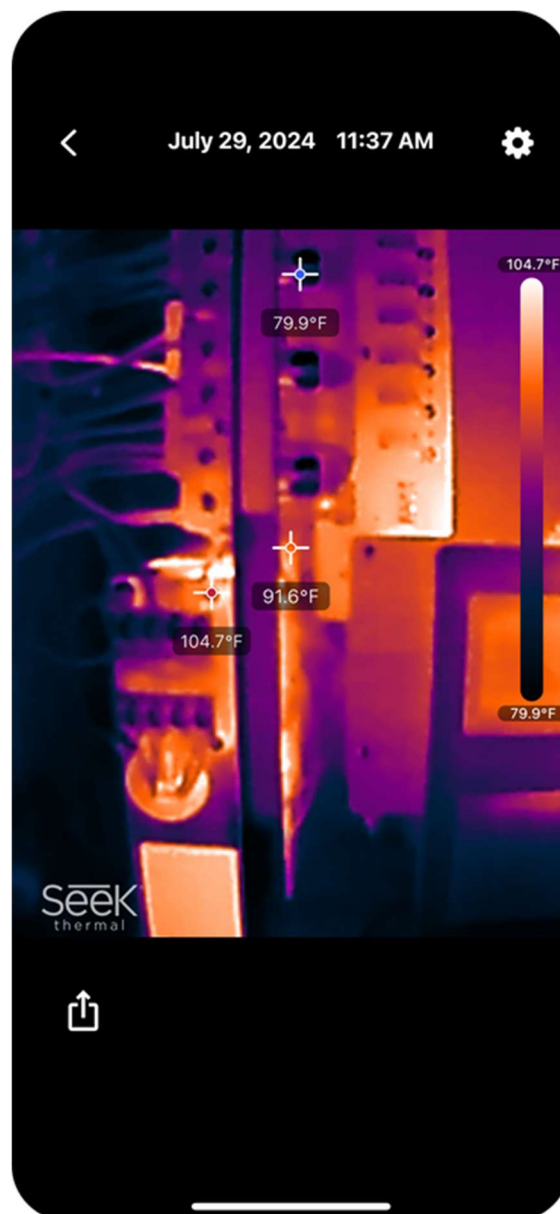

Afișează temperatura în centrul imaginii

Ridicat - Scăzut

Afișează temperaturile minime și maxime din scenă

Galeria Media

Vizualizați fotografiile capturate și redați înregistrări video. Faceți clic pe o imagine sau un videoclip pentru a-l afișa în galerie pentru redare sau pentru a partaja o imagine sau un videoclip.