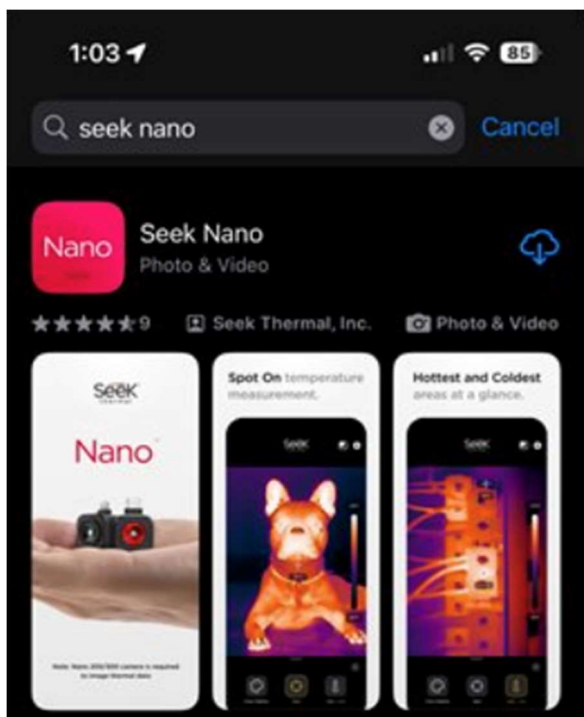

Podíl

Odešlete nebo sdílejte obrázek nebo video uložené v Galerii médií

Nastavení

Vyberte předvolby uživatele a kamery, jednotky teploty, stav zobrazení barevného pruhu a zobrazení vodoznaku Seek Thermal. V sekci O aplikaci se dozvíte více o kameře Seek Nano, aplikaci Seek Nano a Seek Thermal.

Hledejte termální vodoznak

Zapnout/vypnout Vyhledat termální logo

Barevný pruh

Zapnutí/vypnutí panelu Paleta barev

O

Verze aplikace, informace o fotoaparátu, licence, smluvní podmínky

Rychlý průvodce

Odkaz na online Rychlý průvodce

Vitajte v oficiálnej aplikácii Seek Thermal Nano! Venujme pár minút tomu, aby sme si rýchlo prešli základy aplikácie a naučili sa používať termokameru.

Spustenie aplikácie

Nainštalujte si aplikáciu Seek Nano z obchodu Apple alebo Google Play do svojho inteligentného zariadenia.

Apple App Store

Obchod Google Play

Po nainštalovaní otvorte aplikáciu alebo jednoducho zapojte Seek Nano.

Poznámka: Kamera Seek Nano NEBUDE fungovať so starou aplikáciou „Seek Thermal“. Bez kamery Seek Nano aplikácia Nano zobrazí iba obrazovku s animáciou „Plug In Camera“.