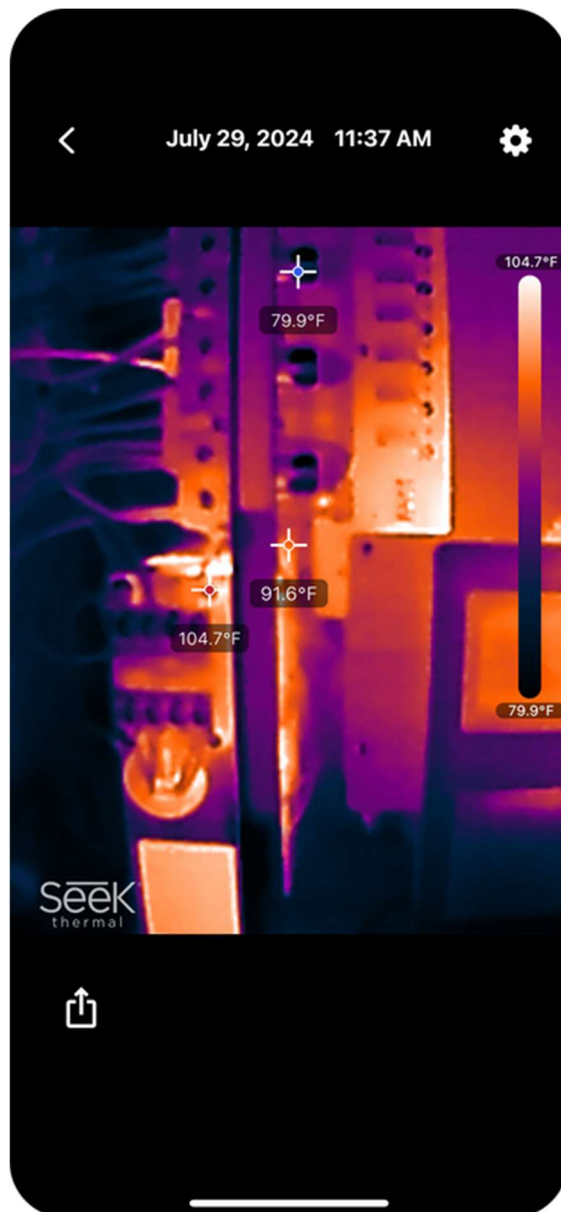

Fargepaletter

Velg mellom syv fargepaletter for å fargelegge det termiske bildet

Flekk

Viser temperaturen i midten av bildet

Høy - Lav

Viser minimums- og maksimumstemperaturer i scenen

Mediegalleri

Se tatt bilder og spill av videoopptak. Klikk på et bilde eller en video for å få det opp i galleriet for avspilling eller for å dele et bilde eller en video.