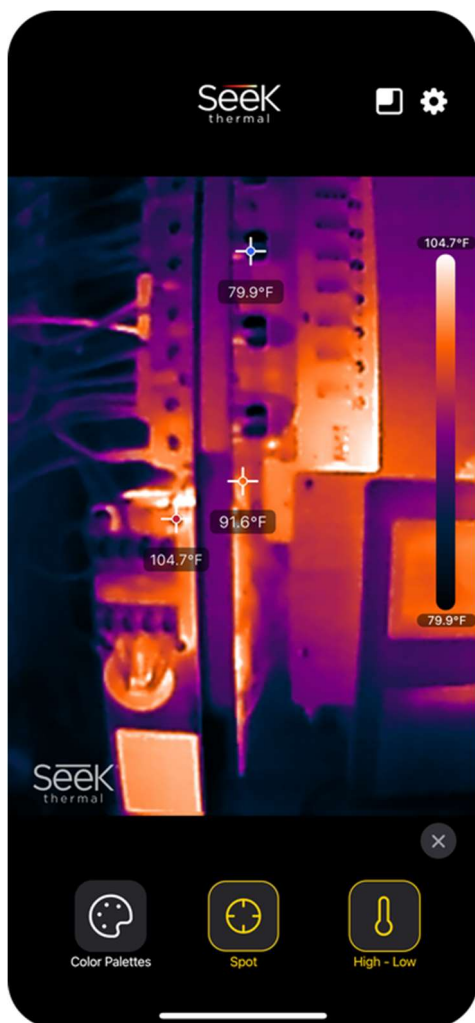

Farbpaletten

Wählen Sie zwischen sieben Farbpaletten, um das Wärmebild einzufärben

Stelle

Zeigt die Temperatur in der Mitte des Bildes an

Hoch - Niedrig

Zeigt die minimalen und maximalen Temperaturen in der Szene an

Una volta collegato un Seek Nano, le funzionalità dell'app verranno visualizzate nella pagina principale della schermata dell'app.

Impostazioni

Preferenze della fotocamera e risorse per i clienti

PiP

Immagine e Immagine della telecamera diurna sul dispositivo intelligente

Galleria

Apri la Galleria multimediale Seek Nano

Acquisizione multimediale

Scatta foto, avvia e interrompi le registrazioni video

Strumenti della fotocamera

Cambia tavolozze di colori, aggiungi un punto centrale e visualizza i punti alti - bassi

Strumenti della fotocamera

Cambia tavolozze di colori, aggiungi un punto centrale e visualizza i punti alti - bassi

Palette di colori

Scegli tra sette tavolozze di colori per colorare l'immagine termica

Macchiare