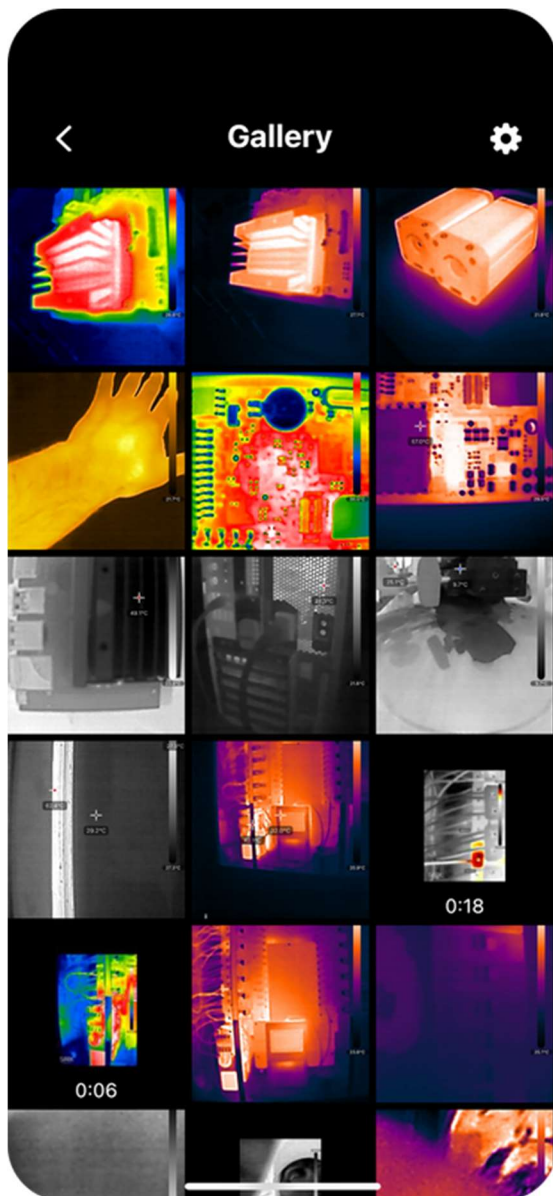

Galería

Se abre la galería multimedia Seek Nano

Captura de medios

Tomar fotografías, iniciar y detener grabaciones de vídeo

Herramientas de cámara

Cambiar paletas de colores, agregar un punto central y mostrar puntos altos y bajos

Herramientas de cámara

Cambiar paletas de colores, agregar un punto central y mostrar puntos altos y bajos

Paletas de colores

Elija entre siete paletas de colores para colorear la imagen térmica

Lugar

Muestra la temperatura en el centro de la imagen.

Alto - Bajo

Muestra las temperaturas mínimas y máximas en la escena.

Galería de medios

Vea las fotos capturadas y reproduzca las grabaciones de video. Haga clic en una imagen o un video para que aparezca en la galería y reproducirlo o para compartir una imagen o un video.