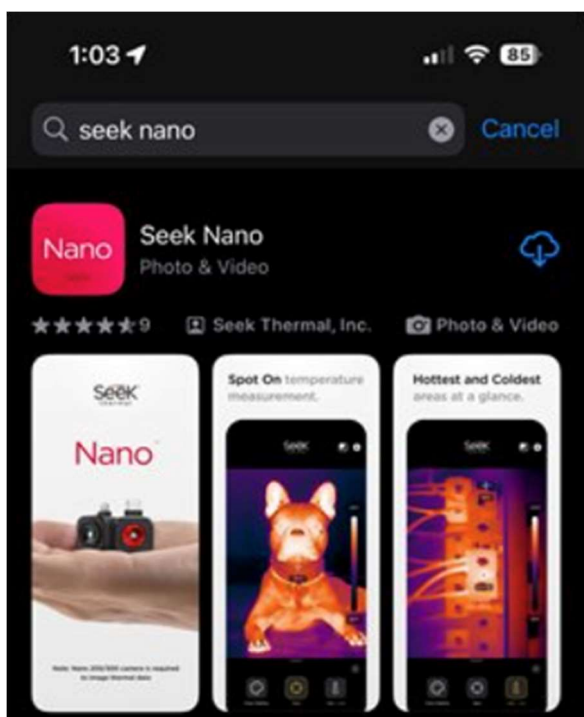

Lansarea aplicației

Instalați aplicația Seek Nano din Apple sau Google Play Store pe dispozitivul dvs. inteligent.

Apple App Store

Magazin Google Play

Odată instalat, deschideți aplicația sau conectați pur și simplu Seek Nano.