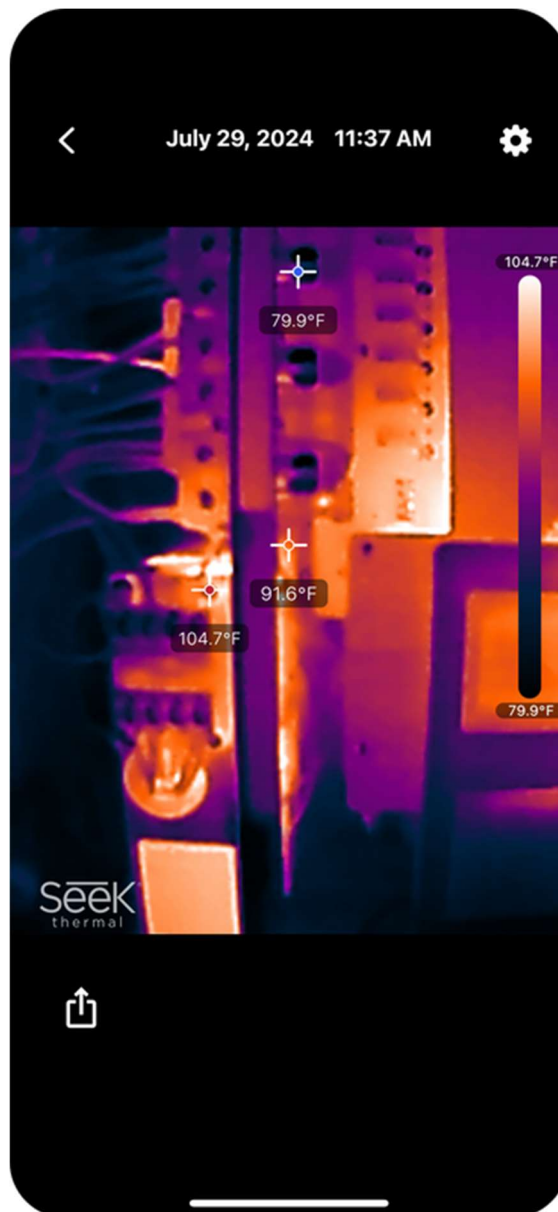

Färgpaletter

Välj mellan sju färgpaletter för att färglägga värmebilden

Fläck

Visar temperaturen i mitten av bilden

Hög - Låg

Visar lägsta och högsta temperaturer i scenen

Mediegalleri

Visa tagna bilder och spela upp videoinspelningar. Klicka på en bild eller video för att visa den i galleriet för uppspelning eller för att dela en bild eller video.