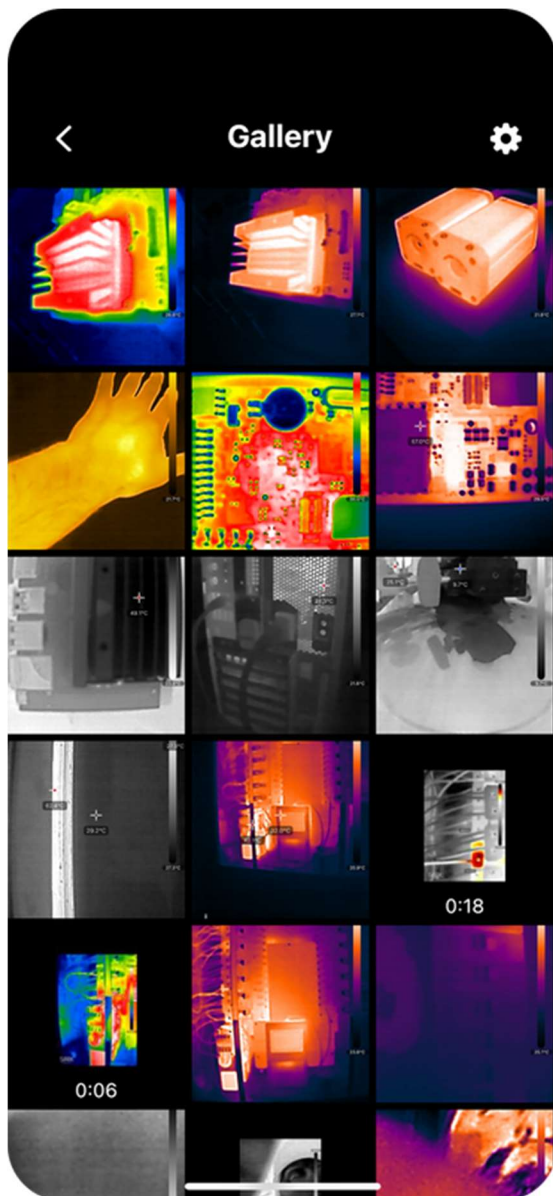

Galerie

Otevře galerii Seek Nano Media Gallery

Zachytávání médií

Fotografujte, spouštějte a zastavujte nahrávání videa

Nástroje fotoaparátu

Změňte palety barev, přidejte středový bod a zobrazte body High - Low

Nástroje fotoaparátu

Změňte palety barev, přidejte středový bod a zobrazte body High - Low

Barevné palety

Vyberte si ze sedmi barevných palet pro obarvení termosnímku

Místo

Zobrazuje teplotu ve středu obrazu

Vysoká - Nízká

Zobrazuje minimální a maximální teploty ve scéně

Galerie médií

Prohlížejte si pořízené fotografie a přehrávejte videozáznamy. Kliknutím na obrázek nebo video jej vyvoláte v galerii pro přehrání nebo pro sdílení obrázku či videa.