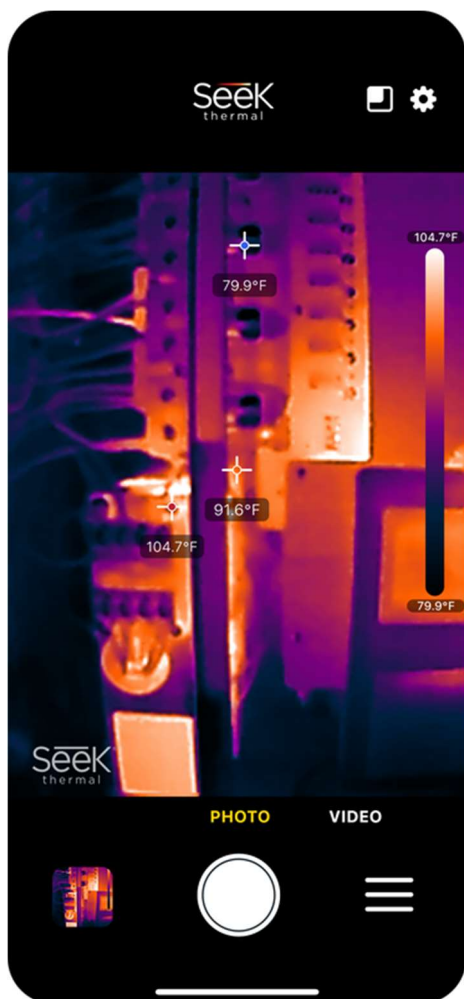

Recursos do aplicativo

Os recursos da aplicação aparecerão na página principal do ecrã da aplicação assim que um Seek Nano for anexado.

Configurações

Preferências da câmara e recursos do cliente

PiP

Imagem e imagem da câmara diurna no dispositivo inteligente

Galeria

Abre a galeria Seek Nano Media

Captura de média

Tire fotografias, inicie e pare as gravações de vídeo

Ferramentas de câmara

Altere as paletas de cores, adicione um ponto central e apresente os pontos altos e baixos