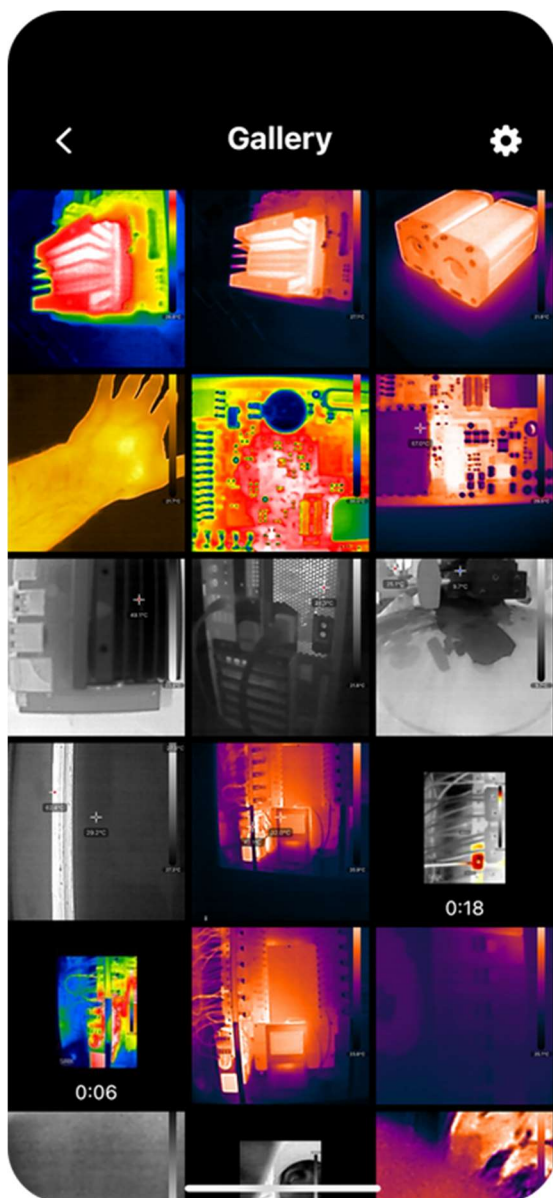

Galéria médií

Prezerajte si nasnímané fotografie a prehrávajte videozáznamy. Kliknutím na obrázok alebo video ho zobrazíte v galérii na prehrávanie alebo zdieľanie obrázka alebo videa.

zdieľať

Pošlite alebo zdieľajte obrázok alebo video uložené v Galérii médií