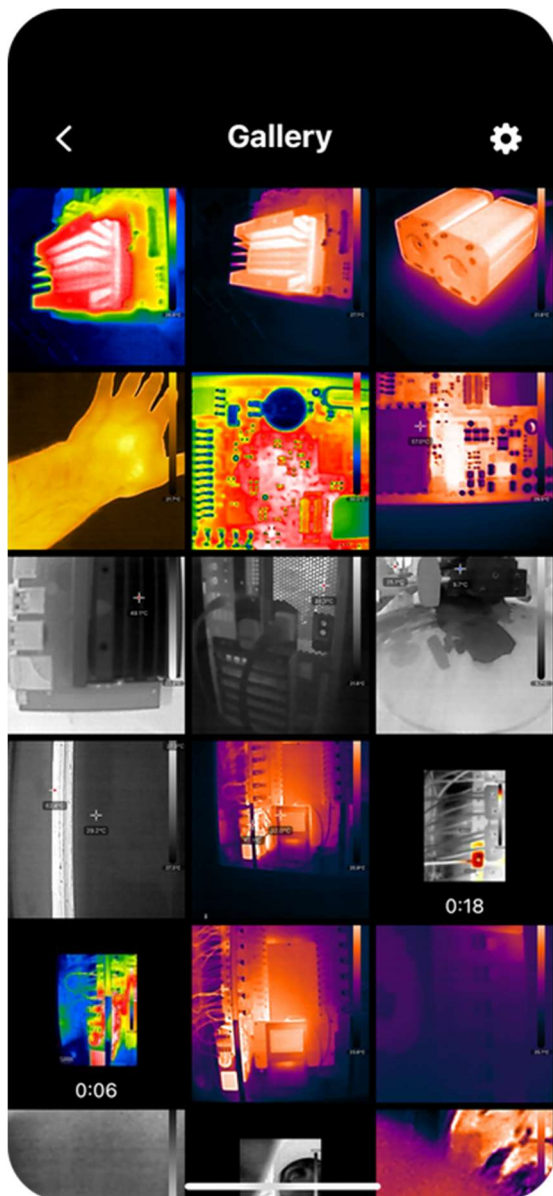

Fargepaletter

Velg mellom syv fargepaletter for å fargelegge det termiske bildet

Flekk

Viser temperaturen i midten av bildet

Høy - Lav

Viser minimums- og maksimumstemperaturer i scenen

Mediegalleri

Se tatt bilder og spill av videoopptak. Klikk på et bilde eller en video for å få det opp i galleriet for avspilling eller for å dele et bilde eller en video.