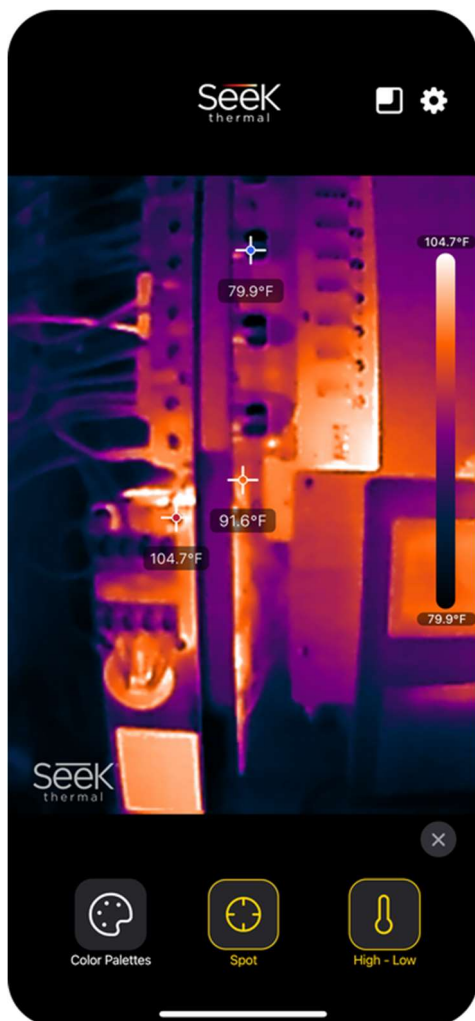

Инструменты для камеры

Измените цветовые палитры, добавьте центральную точку и отобразите высокие и низкие точки.

Цветовые палитры

Выберите одну из семи цветовых палитр для раскрашивания теплового изображения.

Место

Отображает температуру в центре изображения

Высокий - Низкий

Отображает минимальную и максимальную температуру в сцене