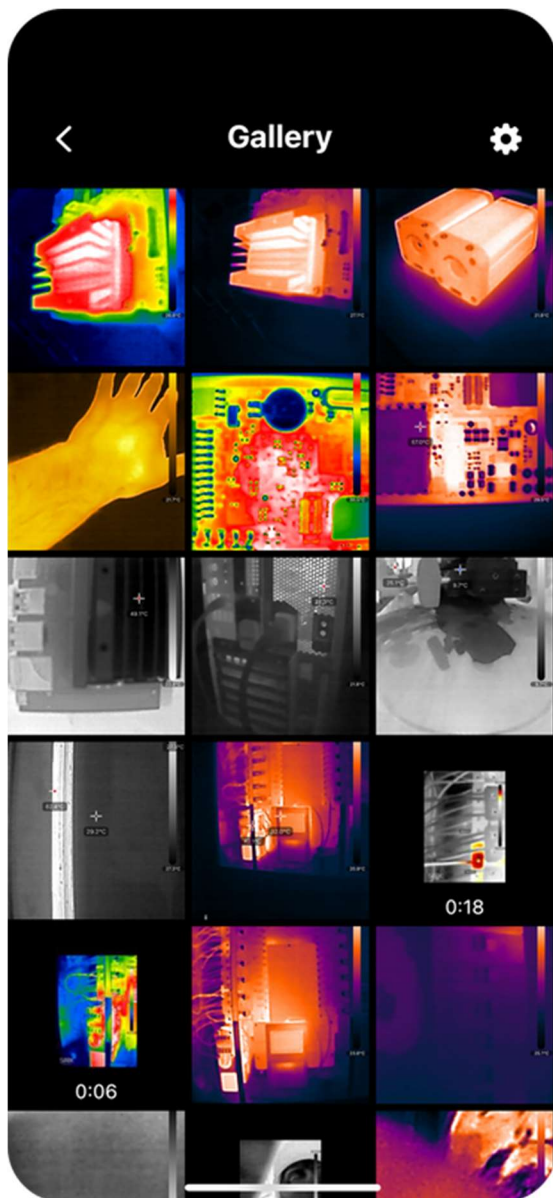

Mediengalerie

Sehen Sie sich aufgenommene Fotos an und spielen Sie Videoaufzeichnungen ab. Klicken Sie auf ein Bild oder Video, um es zur Wiedergabe in der Galerie anzuzeigen oder ein Bild oder Video zu teilen.

Aktie

Senden oder teilen Sie ein in der Mediengalerie gespeichertes Bild oder Video