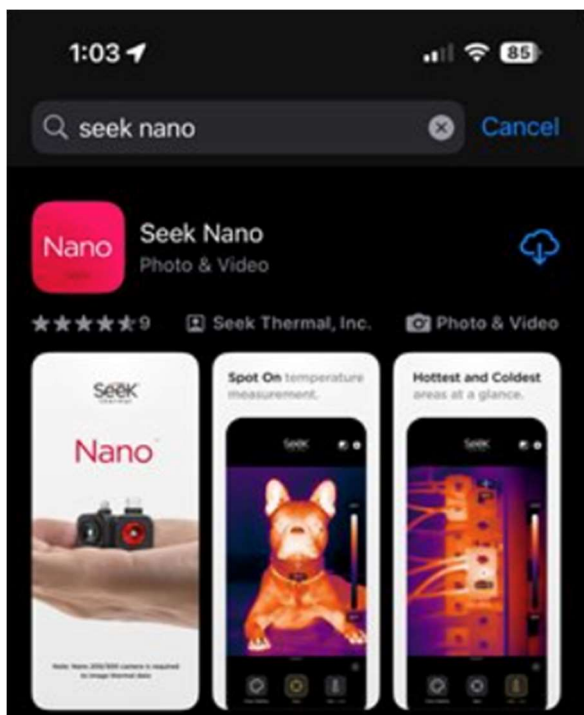

Znak wodny

Włącz/wyłącz logo Seek Thermal

Pasek kolorów

Włącz/wyłącz pasek palety kolorów

Informacje

Wersja aplikacji, informacje o aparacie, licencje, warunki i postanowienia

Szybki przewodnik

Link do internetowego przewodnika szybkiego startu

Podívejte se na Rychlý průvodce Nano

Vítejte v oficiální aplikaci Seek Thermal Nano! Udělejte si pár minut, abychom si rychle prošli základy aplikace a naučili se používat termokameru.

Spuštění aplikace

Nainstalujte si do svého chytrého zařízení aplikaci Seek Nano z obchodu Apple nebo Google Play.

Apple App Store

Obchod Google Play

Po instalaci otevřete aplikaci nebo jednoduše zapojte Seek Nano.

Poznámka: Kamera Seek Nano NEBUDE fungovat se starou aplikací „Seek Thermal“. Také bez kamery Seek Nano aplikace Nano zobrazí pouze animační obrazovku „Plug In Camera“.