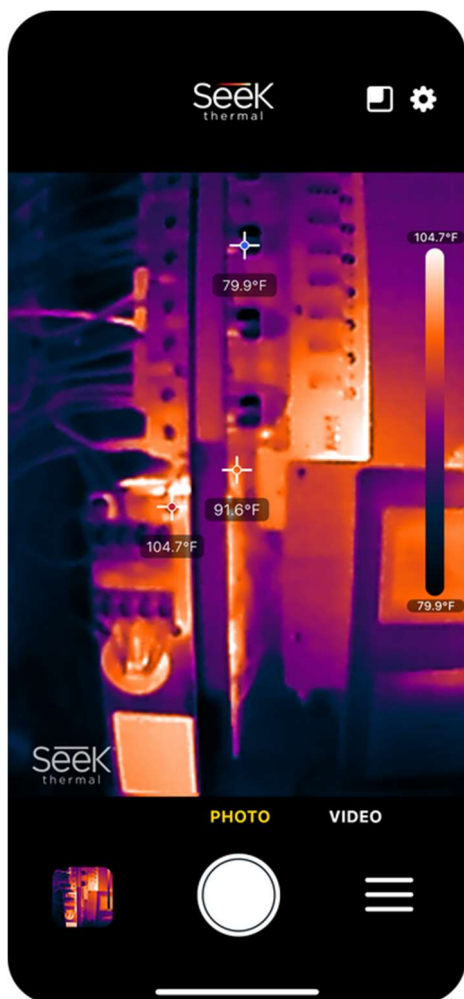

Apple App Store

Obchod Google Play

Po nainštalovaní otvorte aplikáciu alebo jednoducho zapojte Seek Nano.

Poznámka: Kamera Seek Nano NEBUDE fungovať so starou aplikáciou „Seek Thermal“. Bez kamery Seek Nano aplikácia Nano zobrazí iba obrazovku s animáciou „Plug In Camera“.

Funkcie aplikácie

Funkcie aplikácie sa zobrazia na hlavnej stránke obrazovky aplikácie po pripojení zariadenia Seek Nano.

Nastavenia

Predvoľby fotoaparátu a zdroje zákazníkov

PiP

Obrázok a obrázok kamery s denným svetlom na inteligentnom zariadení