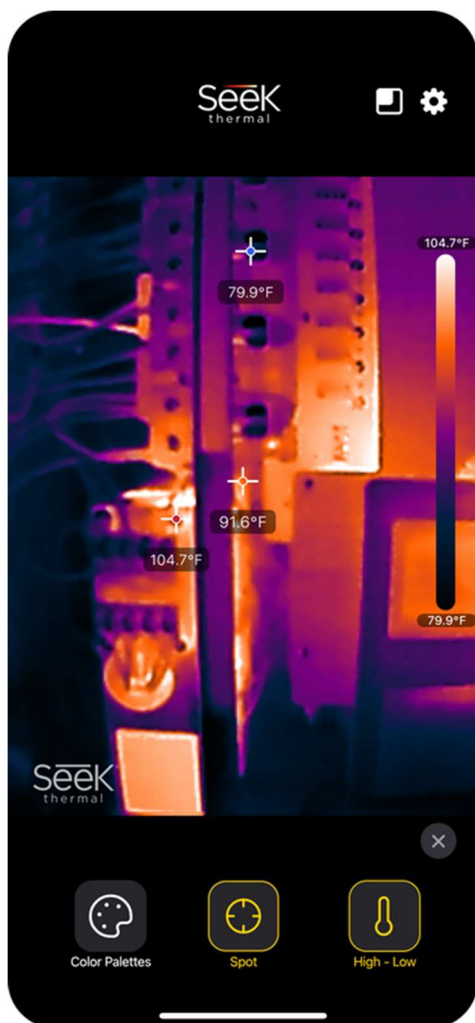

Farbpaletten

Wählen Sie zwischen sieben Farbpaletten, um das Wärmebild einzufärben

Stelle

Zeigt die Temperatur in der Mitte des Bildes an

Hoch - Niedrig

Zeigt die minimalen und maximalen Temperaturen in der Szene an

Les fonctionnalités de l'application apparaîtront sur la page principale de l'écran de l'application une fois qu'un Seek Nano sera connecté.

Paramètres

Préférences de l'appareil photo et ressources client

Pépin

Image et image de la caméra de lumière du jour sur l'appareil intelligent

Galerie

Ouvre la galerie multimédia Seek Nano

Capture de médias

Prendre des photos, démarrer et arrêter les enregistrements vidéo

Outils de caméra

Modifiez les palettes de couleurs, ajoutez un spot central et affichez les spots hauts et bas

Outils de caméra

Modifiez les palettes de couleurs, ajoutez un spot central et affichez les spots hauts et bas