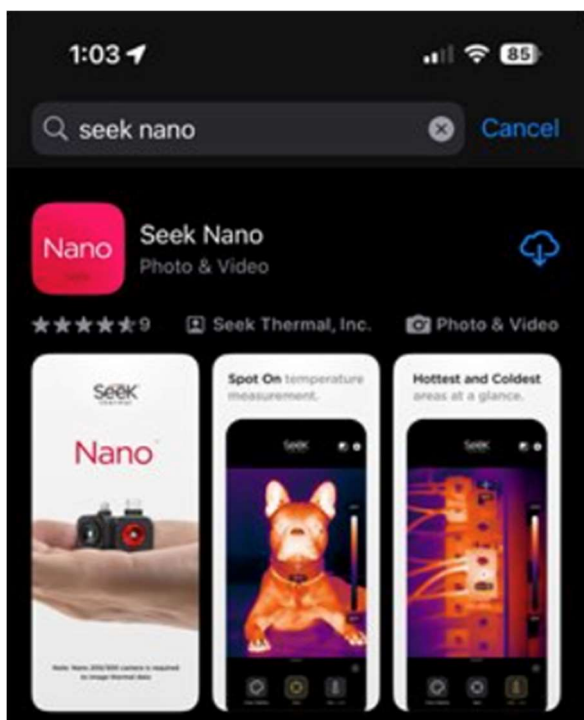

Søk Nano Hurtigstartguide

Velkommen til den offisielle Seek Thermal Nano-appen! La oss bruke noen minutter på å gå raskt gjennom det grunnleggende i appen og lære hvordan du bruker det termiske kameraet ditt.

Starter appen

Installer Seek Nano-appen fra Apple eller Google Play Store på smartenheten din.

Apple App Store

Google Play Butikk

Når den er installert, åpne appen eller plugg inn Seek Nano.

Note: Seek Nano-kameraet vil IKKE fungere med den gamle "Seek Thermal"-appen. Uten et Seek Nano-kamera vil Nano-appen også bare vise "Plug In Camera"-animasjonsskjermen