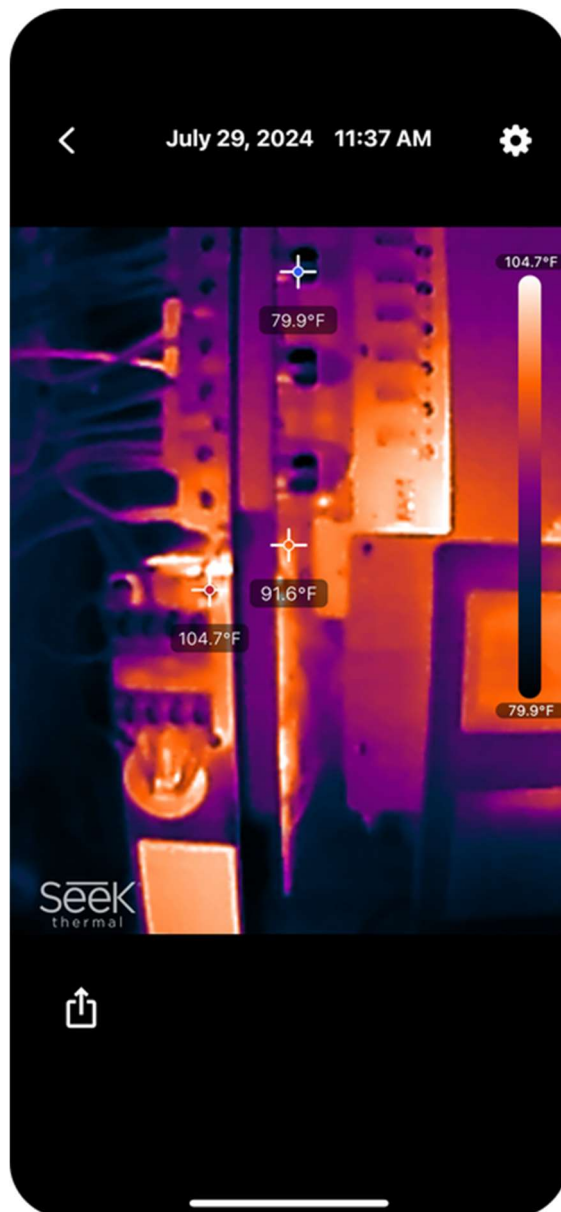

Galerie médií

Prohlížejte si pořízené fotografie a přehrávejte videozáznamy. Kliknutím na obrázek nebo video jej vyvoláte v galerii pro přehrání nebo pro sdílení obrázku či videa.

Podíl

Odešlete nebo sdílejte obrázek nebo video uložené v Galerii médií