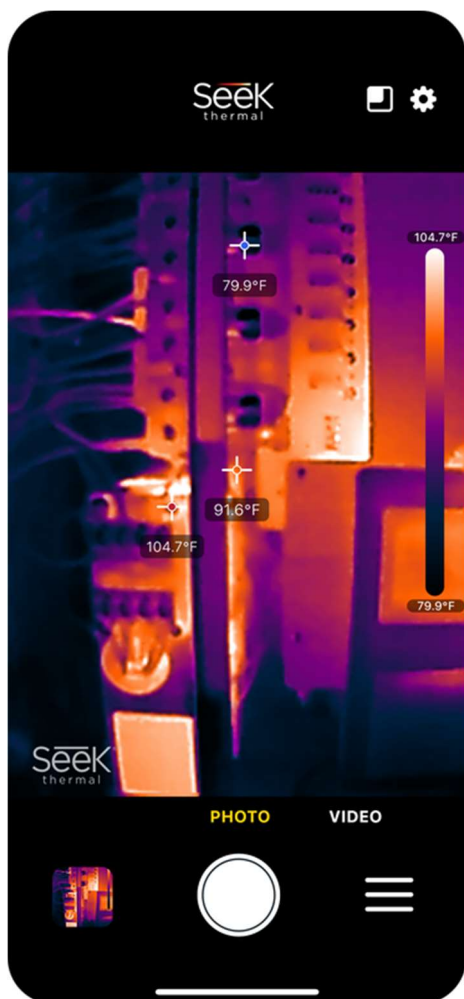

Az alkalmazás elindítása

Telepítse a Seek Nano alkalmazást az Apple vagy a Google Play Áruházból okoseszközére.

Apple App Store

Google Play Áruház

A telepítés után nyissa meg az alkalmazást, vagy egyszerűen csatlakoztassa Seek Nano-ját.

Jegyzet: A Seek Nano kamera NEM működik a régi Seek Thermal alkalmazással. Ezenkívül Seek Nano kamera nélkül a Nano App csak a „Plug In Camera” animációs képernyőt jeleníti meg.

Alkalmazás jellemzői

Az alkalmazásfunkciók az alkalmazás képernyőjének főoldalán jelennek meg, miután egy Seek Nano-t csatoltak.