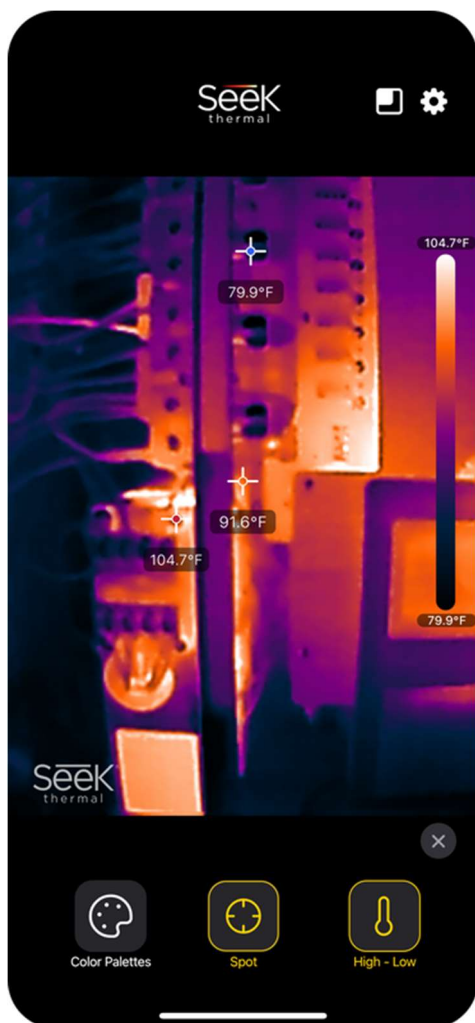

Nota: La cámara Seek Nano NO funcionará con la antigua aplicación "Seek Thermal". Además, sin una cámara Seek Nano, la aplicación Nano solo mostrará la pantalla de animación "Conectar cámara"

Características de la aplicación

Las características de la aplicación aparecerán en la página principal de la pantalla de la aplicación una vez que se conecte un Seek Nano.

Ajustes

Preferencias de cámara y recursos para clientes

Pepita

Imagen y fotografía de la cámara diurna en el dispositivo inteligente

Galería

Se abre la galería multimedia Seek Nano

Captura de medios

Tomar fotografías, iniciar y detener grabaciones de vídeo

Herramientas de cámara

Cambiar paletas de colores, agregar un punto central y mostrar puntos altos y bajos

Herramientas de cámara

Cambiar paletas de colores, agregar un punto central y mostrar puntos altos y bajos

Paletas de colores

Elija entre siete paletas de colores para colorear la imagen térmica

Lugar

Muestra la temperatura en el centro de la imagen.