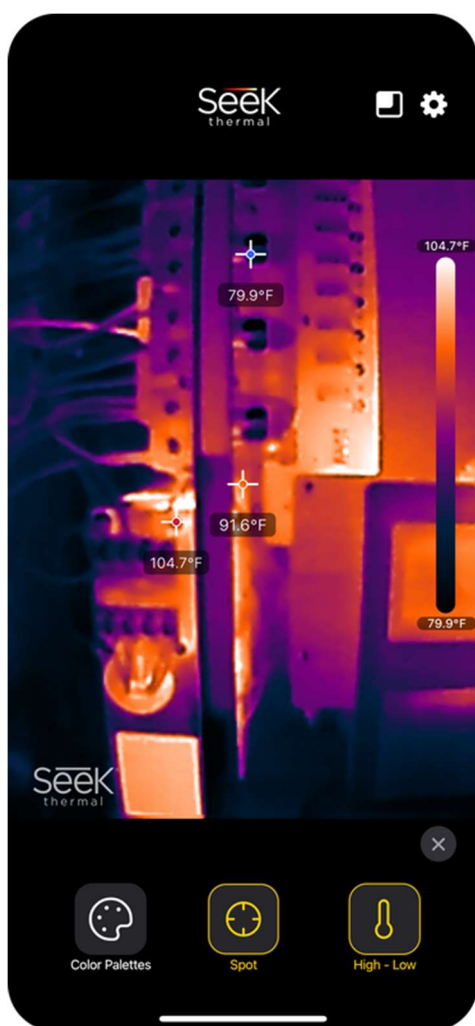

Os recursos da aplicação aparecerão na página principal do ecrã da aplicação assim que um Seek Nano for anexado.

Configurações

Preferências da câmara e recursos do cliente

PiP

Imagem e imagem da câmara diurna no dispositivo inteligente

Galeria

Abre a galeria Seek Nano Media

Captura de média

Tire fotografias, inicie e pare as gravações de vídeo

Ferramentas de câmara

Altere as paletas de cores, adicione um ponto central e apresente os pontos altos e baixos

Ferramentas de câmara

Altere as paletas de cores, adicione um ponto central e apresente os pontos altos e baixos

Paletas de cores

Escolha entre sete paletas de cores para colorir a imagem térmica

Mancha

Apresenta a temperatura no centro da imagem