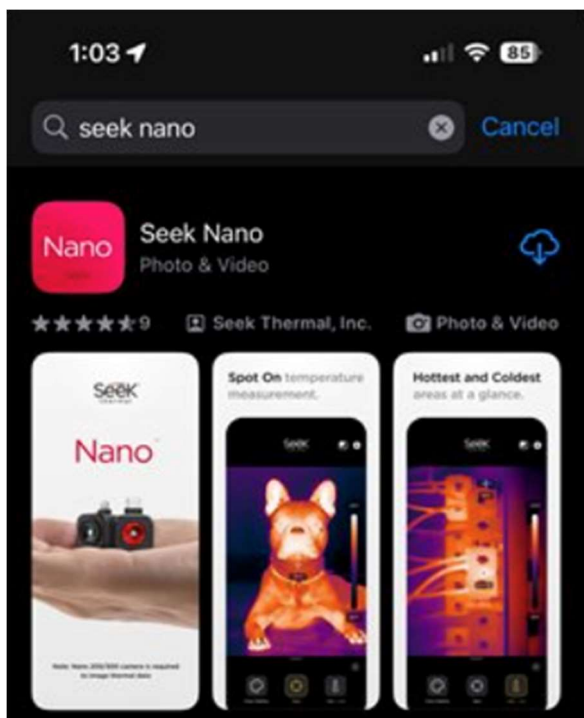

Aktie

Senden oder teilen Sie ein in der Mediengalerie gespeichertes Bild oder Video

Einstellungen

Wählen Sie Benutzer- und Kameraeinstellungen, Temperatureinheiten, Anzeigestatus der Farbleiste und Anzeige des Seek Thermal-Wasserzeichens. Im Abschnitt „Info“ erfahren Sie mehr über die Seek Nano-Kamera, die Seek Nano-App und Seek Thermal.

Celsius oder Fahrenheit

Suchen Sie nach thermischem Wasserzeichen

Seek Thermal-Logo ein-/ausschalten

Farbbalken

Farbpalettenleiste ein-/ausschalten

Um

App-Version, Kamera-Infos, Lizenzen, Allgemeine Geschäftsbedingungen

Infoline: +48587171236, E-Mail: info@sunen.com

Guide de démarrage rapide Seek Nano

Bienvenue sur l'application officielle Seek Thermal Nano ! Prenons quelques minutes pour parcourir rapidement les bases de l'application et apprendre à utiliser votre caméra thermique.

Lancement de l'application

Installez l'application Seek Nano depuis l'Apple Store ou Google Play Store sur votre appareil intelligent.

App Store d'Apple

Google Play Store

Une fois installée, ouvrez l'application ou branchez simplement votre Seek Nano.