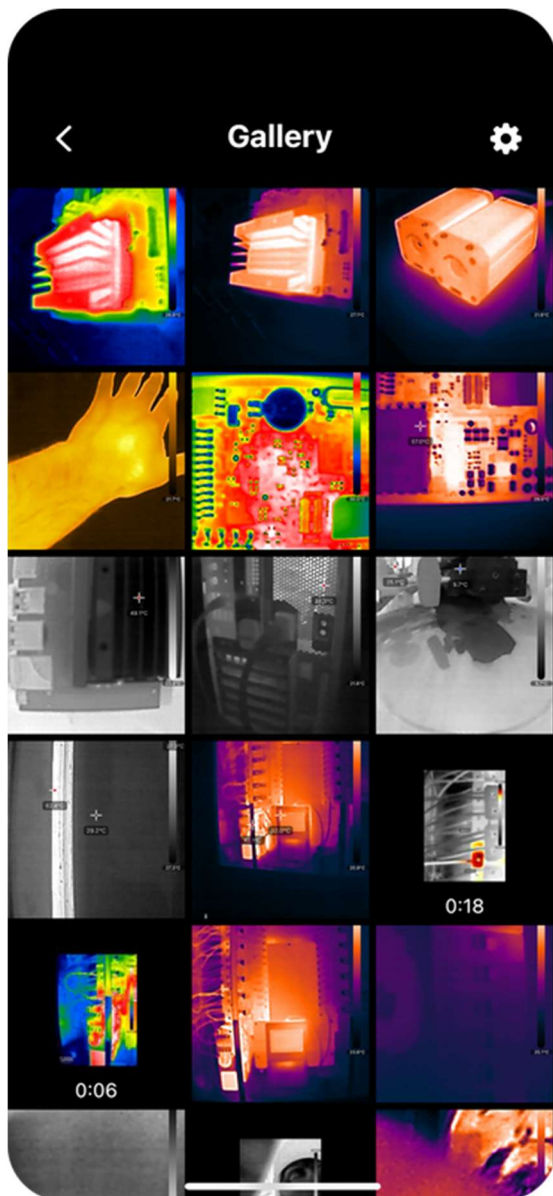

Öppnar Seek Nano Media Gallery

Mediafångst

Ta foton, starta och stoppa videoinspelningar

Kameraverktyg

Ändra färgpaletter, lägg till en mittpunkt och visa hög - låg punkter

Kameraverktyg

Ändra färgpaletter, lägg till en mittpunkt och visa hög - låg punkter

Färgpaletter

Välj mellan sju färgpaletter för att färglägga värmebilden

Fläck

Visar temperaturen i mitten av bilden

Hög - Låg

Visar lägsta och högsta temperaturer i scenen

Mediegalleri

Visa tagna bilder och spela upp videoinspelningar. Klicka på en bild eller video för att visa den i galleriet för uppspelning eller för att dela en bild eller video.