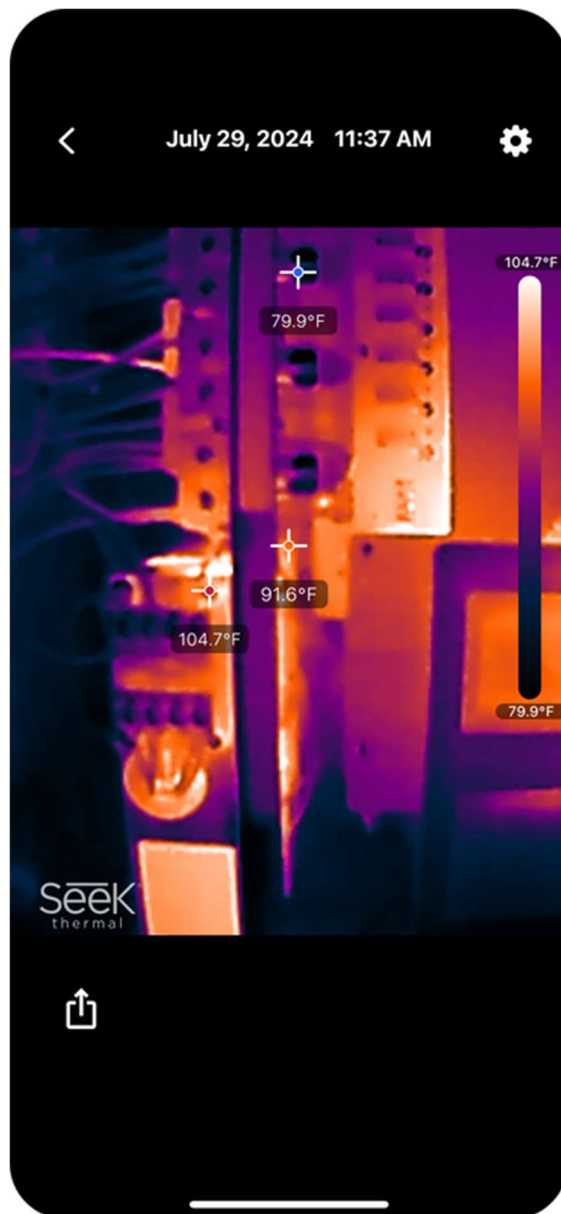

Color Palettes

Choose between seven color palettes to colorize the thermal image

Spot

Displays the temperature in the center of the image

High - Low

Displays the minimum and maximum temperatures in the scene

Kamera-Tools

Ändern Sie die Farbpaletten, fügen Sie einen zentralen Punkt hinzu und zeigen Sie High-Low-Punkte an.

Kamera-Tools

Ändern Sie die Farbpaletten, fügen Sie einen zentralen Punkt hinzu und zeigen Sie High-Low-Punkte an.

Farbpaletten

Wählen Sie zwischen sieben Farbpaletten, um das Wärmebild einzufärben

Stelle

Zeigt die Temperatur in der Mitte des Bildes an

Hoch - Niedrig

Zeigt die minimalen und maximalen Temperaturen in der Szene an

Aktie

Senden oder teilen Sie ein in der Mediengalerie gespeichertes Bild oder Video

Einstellungen

Wählen Sie Benutzer- und Kameraeinstellungen, Temperatureinheiten, Anzeigestatus der Farbleiste und Anzeige des Seek Thermal-Wasserzeichens. Im Abschnitt „Info“ erfahren Sie mehr über die Seek Nano-Kamera, die Seek Nano-App und Seek Thermal.