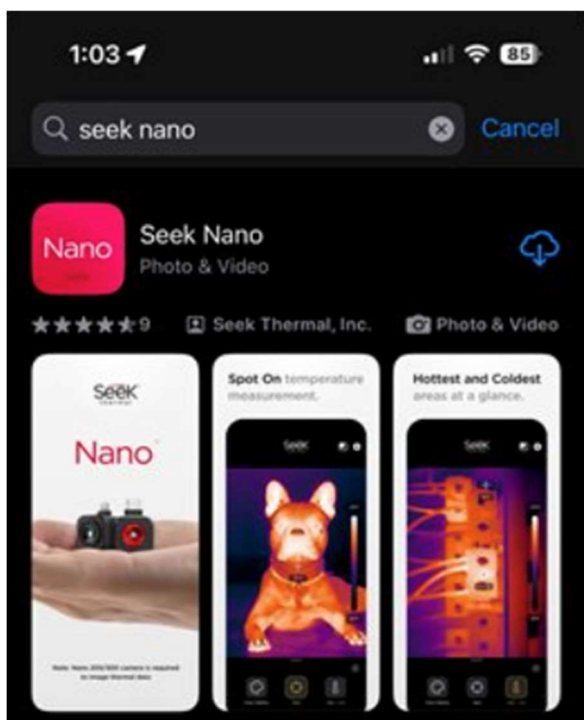

SUNEN Sp. z oo, 81-530 Gdynia, ul. Wrocławska 114, Polonia

Infoline: +48587171236, e-mail:info@sunen.com

Snelle startgids voor Seek Nano

Welkom bij de officiële Seek Thermal Nano App! Laten we een paar minuten de tijd nemen om snel de basis van de app door te nemen en te leren hoe u uw warmtecamera gebruikt.

De app starten

Installeer de Seek Nano-app uit de Apple of Google Play Store op uw smart device.

Apple-appwinkel

Google Play-winkel

Zodra de app is geïnstalleerd, opent u deze of sluit u uw Seek Nano aan.

Opmerking: De Seek Nano camera werkt NIET met de oude 'Seek Thermal' App. Ook zal de Nano App zonder een Seek Nano camera alleen het 'Plug In Camera' animatiescherm tonen

App-functies

App-functies verschijnen op de hoofdpagina van het app-scherm zodra een Seek Nano is aangesloten.