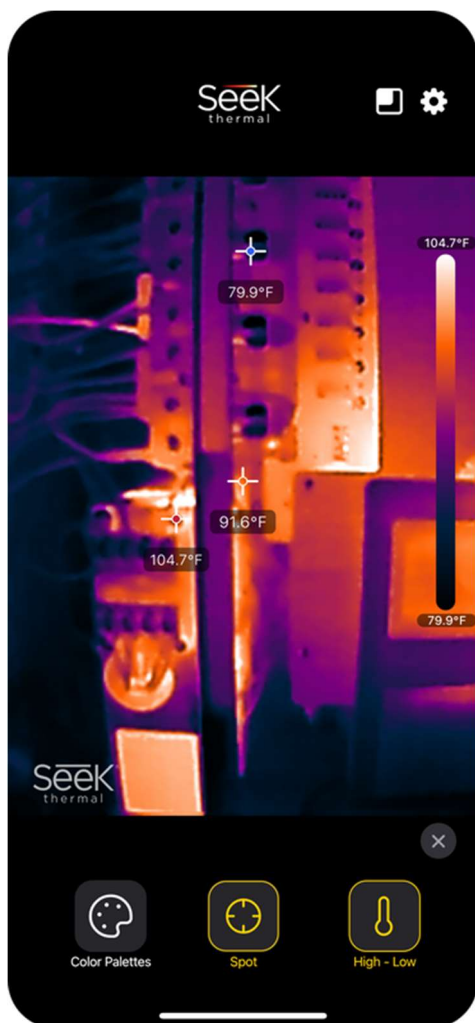

Appens funktioner

Appfunktioner visas på appskärmens huvudsida när en Seek Nano har bifogats.

Inställningar

Kamerainställningar och kundresurser

PiP

Bild och bild på dagsljuskameran på den smarta enheten

Galleri

Öppnar Seek Nano Media Gallery

Mediafångst

Ta foton, starta och stoppa videoinspelningar

Kameraverktyg

Ändra färgpaletter, lägg till en mittpunkt och visa hög - låg punkter

Kameraverktyg

Ändra färgpaletter, lägg till en mittpunkt och visa hög - låg punkter