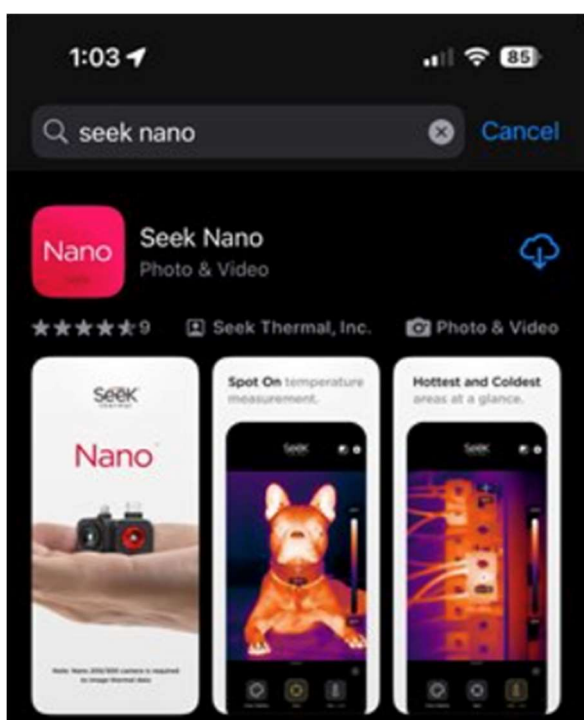

Partilhar

Envie ou partilhe uma imagem ou vídeo armazenado na Galeria de média

Configurações

Selecione as preferências do utilizador e da câmara, as unidades de temperatura, o estado de visualização da barra de cores e a visualização da marca de água Seek Thermal. Utilize a secção Sobre para saber mais sobre a câmara Seek Nano, a aplicação Seek Nano e o Seek Thermal.

Procure marca de água térmica

Ativar/desativar logótipo térmico de pesquisa

Barra de cores

Ativar/desativar barra da paleta de cores

Sobre

Versão da aplicação, informações da câmara, licenças, termos e condições

Linha de informação: +48587171236, e-mail: info@sunen.com

Przewodnik szybkiego startu Seek Nano

Witamy w oficjalnej aplikacji Seek Thermal Nano! Poświęćmy kilka minut na szybkie omówienie podstaw aplikacji i nauczmy się, jak korzystać z kamery termowizyjnej.

Uruchamianie aplikacji

Zainstaluj aplikację Seek Nano ze sklepu Apple lub Google Play na swoim urządzeniu.

Sklep z aplikacjami Apple

Sklep Google Play

Po zainstalowaniu otwórz aplikację lub po prostu podłącz Seek Nano.