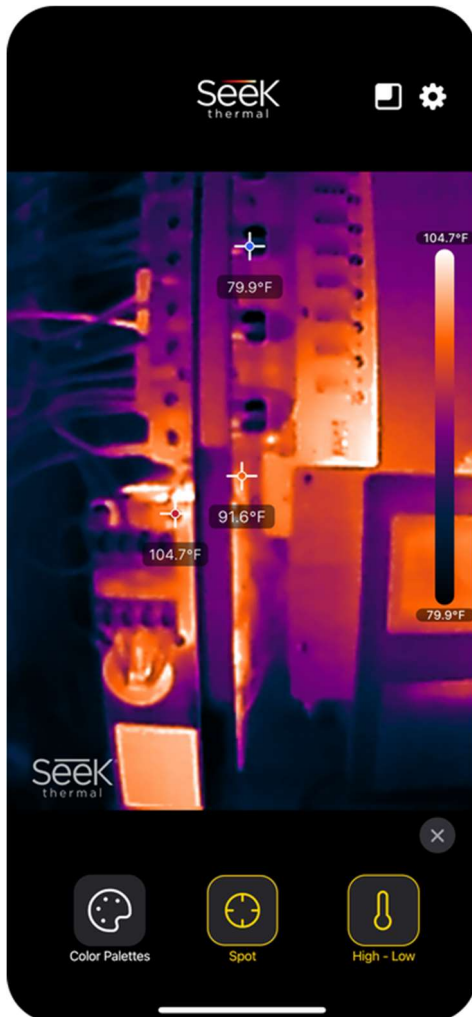

Notiz:

Die Seek Nano-Kamera funktioniert NICHT mit der alten „Seek Thermal“-App. Außerdem zeigt die Nano-App ohne Seek Nano-Kamera nur den Animationsbildschirm „Kamera anschließen“ an.

App-Funktionen

Sobald ein Seek Nano angeschlossen ist, werden die App-Funktionen auf der Hauptseite des App-Bildschirms angezeigt.

Einstellungen

Kameraeinstellungen und Kundenressourcen

Pip

Bild und Bild der Tageslichtkamera auf dem Smartgerät

Galerie

Öffnet die Seek Nano-Mediengalerie

Medienerfassung

Fotos aufnehmen, Videoaufnahmen starten und stoppen

Kamera-Tools

Ändern Sie die Farbpaletten, fügen Sie einen zentralen Punkt hinzu und zeigen Sie High-Low-Punkte an.

Kamera-Tools

Ändern Sie die Farbpaletten, fügen Sie einen zentralen Punkt hinzu und zeigen Sie High-Low-Punkte an.

Farbpaletten

Wählen Sie zwischen sieben Farbpaletten, um das Wärmebild einzufärben

Stelle

Zeigt die Temperatur in der Mitte des Bildes an

Hoch - Niedrig

Zeigt die minimalen und maximalen Temperaturen in der Szene an