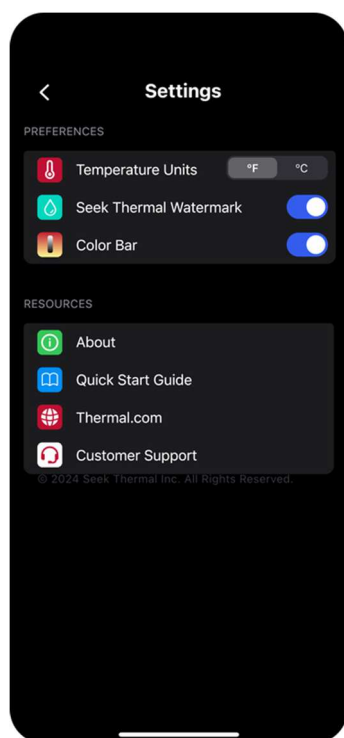

Setări

Selectați preferințele utilizatorului și ale camerei, unitățile de temperatură, starea de afișare a barei de culori și afișarea filigranului Seek Thermal. Utilizați secțiunea Despre pentru a afla mai multe despre camera Seek Nano, aplicația Seek Nano și Seek Thermal.

Nota: Secțiunea Preferințe din pagina Setări nu va apărea decât dacă un Seek Nano 200 sau Seek Nano 300 este conectat în timp ce aplicația Seek Nano este deschisă.

Unități de temperatură

Celsius sau Fahrenheit

Căutați filigran termic

Activați/dezactivați Logo-ul Căutare termică

Bara de culori

Activați/Dezactivați bara de paletă de culori

Despre

Versiunea aplicației, informații despre cameră, licențe, termeni și condiții

Ghid de pornire rapidă

Link către Ghidul de pornire rapidă online

Thermal.com

Link către site-ul web al companiei Seek Thermal

Asistență pentru clienți

Link către pagina de asistență pentru clienți

Distribuitor european al Seek Thermal:

SUNEN Sp. z oo, 81-530 Gdynia, ul. Wrocławska 114, Polonia

Infoline: +48587171236, e-mail:info@sunen.com