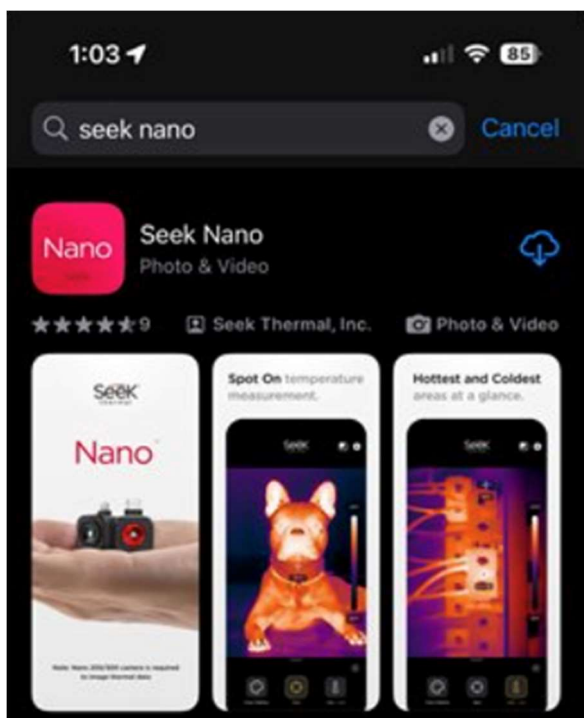

Settings

Select user and camera preferences, temperature units, display state of the color bar, and displaying the Seek Thermal watermark. Use the About section to learn more about the Seek Nano camera, Seek Nano App, and Seek Thermal.

Temperature Units
Celsius or Fahrenheit

Seek Thermal Watermark
Turn On/Off Seek Thermal Logo

Color Bar
Turn On/Off Color Palette bar

About
App version, Camera Info, Licenses, Terms & Conditions

Quick Start Guide
Link to online Quick Start Guide

Seek Nano – Kurzanleitung

Willkommen bei der offiziellen Seek Thermal Nano App! Nehmen wir uns ein paar Minuten Zeit, um kurz die Grundlagen der App durchzugehen und zu lernen, wie Sie Ihre Wärmebildkamera verwenden.

Starten der App

Installieren Sie die Seek Nano-App aus dem Apple oder Google Play Store auf Ihrem Smart-Gerät.

Apple App Store

Google Play Store

Öffnen Sie nach der Installation die App oder schließen Sie Ihren Seek Nano einfach an.