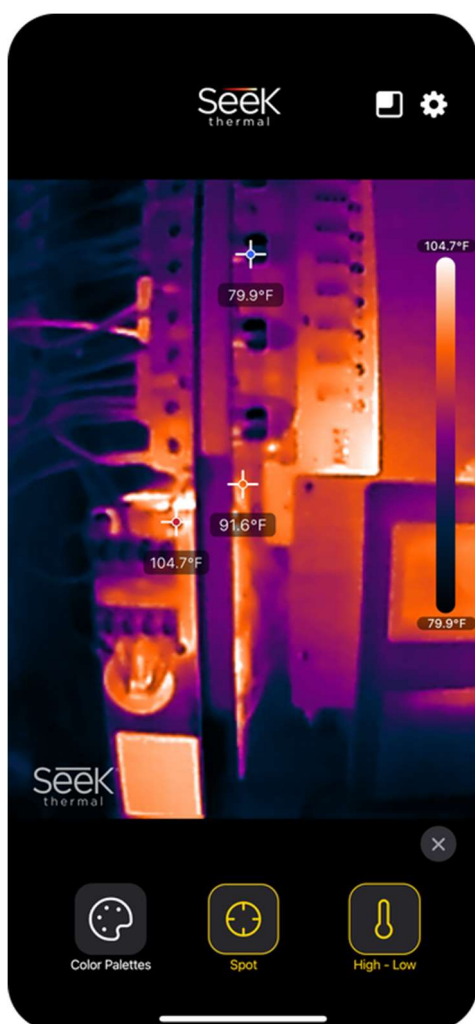

Nainstalujte si do svého chytrého zařízení aplikaci Seek Nano z obchodu Apple nebo Google Play.

Apple App Store

Obchod Google Play

Po instalaci otevřete aplikaci nebo jednoduše zapojte Seek Nano.

Poznámka: Kamera Seek Nano NEBUDE fungovat se starou aplikací „Seek Thermal“. Také bez kamery Seek Nano aplikace Nano zobrazí pouze animační obrazovku „Plug In Camera“.

Funkce aplikace

Funkce aplikace se objeví na hlavní stránce obrazovky aplikace, jakmile je připojeno Seek Nano.

Nastavení

Předvolby fotoaparátu a zdroje zákazníků

PiP

Obrázek a obrázek kamery s denním světlem na chytrém zařízení

Galerie

Otevře galerii Seek Nano Media Gallery

Zachytávání médií

Fotografujte, spouštějte a zastavujte nahrávání videa

Nástroje fotoaparátu

Změňte palety barev, přidejte středový bod a zobrazte body High - Low

Nástroje fotoaparátu

Změňte palety barev, přidejte středový bod a zobrazte body High - Low

Barevné palety

Vyberte si ze sedmi barevných palet pro obarvení termosnímku

Místo

Zobrazuje teplotu ve středu obrazu