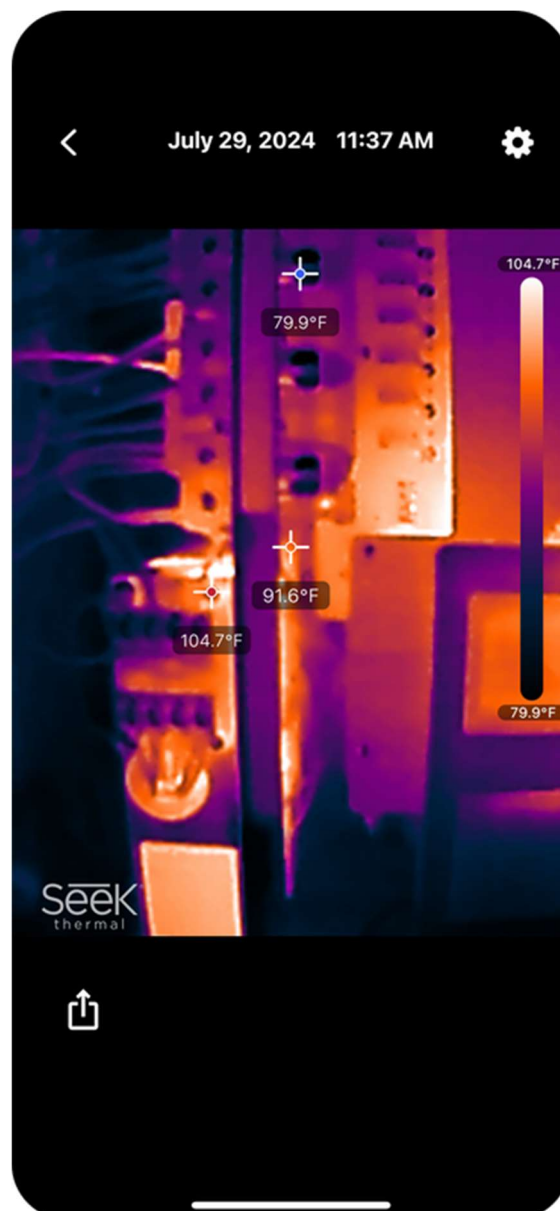

Palettes de couleurs

Choisissez entre sept palettes de couleurs pour colorer l'image thermique

Place

Affiche la température au centre de l'image

Haut - Bas

Affiche les températures minimales et maximales de la scène

Partager

Envoyer ou partager une image ou une vidéo stockée dans la galerie multimédia

Paramètres

Sélectionnez les préférences de l'utilisateur et de l'appareil photo, les unités de température, l'état d'affichage de la barre de couleurs et l'affichage du filigrane Seek Thermal. Utilisez la section À propos pour en savoir plus sur l'appareil photo Seek Nano, l'application Seek Nano et Seek Thermal.