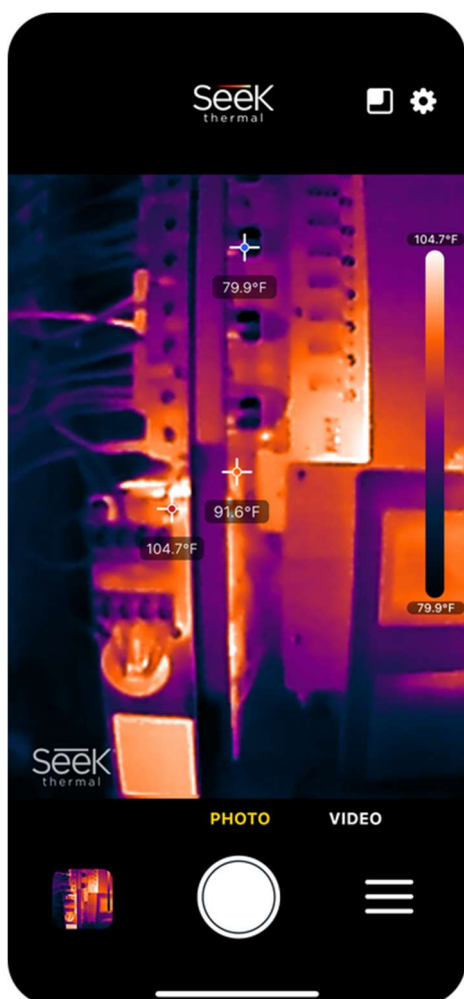

Caracteristicile aplicației

Funcțiile aplicației vor apărea pe pagina principală a ecranului aplicației odată ce este atașat Seek Nano.

Setări

Preferințele camerei și resursele clienților

PiP

Poza și imaginea camerei cu lumină naturală de pe dispozitivul inteligent

Galerie

Deschide Galeria Seek Nano Media

Captură media

Faceți fotografii, porniți și opriți înregistrările video

Instrumente pentru cameră

Schimbați paletele de culori, adăugați un punct central și afișați punctele High - Low