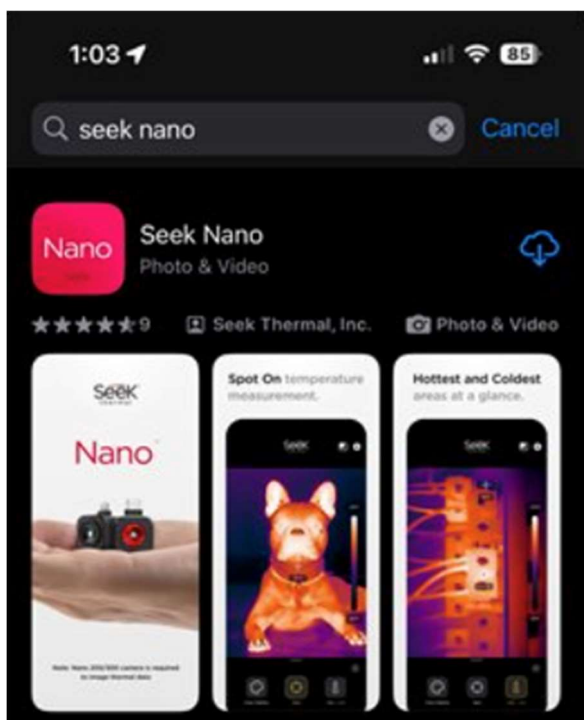

Condividere

Invia o condividi un'immagine o un video archiviato nella Galleria multimediale

Impostazioni

Seleziona le preferenze utente e della fotocamera, le unità di temperatura, lo stato di visualizzazione della barra dei colori e la visualizzazione della filigrana Seek Thermal. Utilizza la sezione Informazioni per saperne di più sulla fotocamera Seek Nano, l'app Seek Nano e Seek Thermal.

Cerca filigrana termica

Attiva/disattiva Cerca logo termico

Barra dei colori

Attiva/disattiva la barra della tavolozza dei colori

Di

Versione dell'app, informazioni sulla fotocamera, licenze, termini e condizioni

Infoline: +48587171236, e-mail: info@sunen.com

Guía de inicio rápido de Seek Nano

¡Bienvenido a la aplicación oficial Seek Thermal Nano! Dediquemos unos minutos a repasar rápidamente los conceptos básicos de la aplicación y aprender a usar su cámara térmica.

Lanzando la aplicación

Instale la aplicación Seek Nano desde Apple o Google Play Store en su dispositivo inteligente.

Tienda de aplicaciones de Apple

Tienda Google Play

Una vez instalada, abra la aplicación o simplemente conecte su Seek Nano.