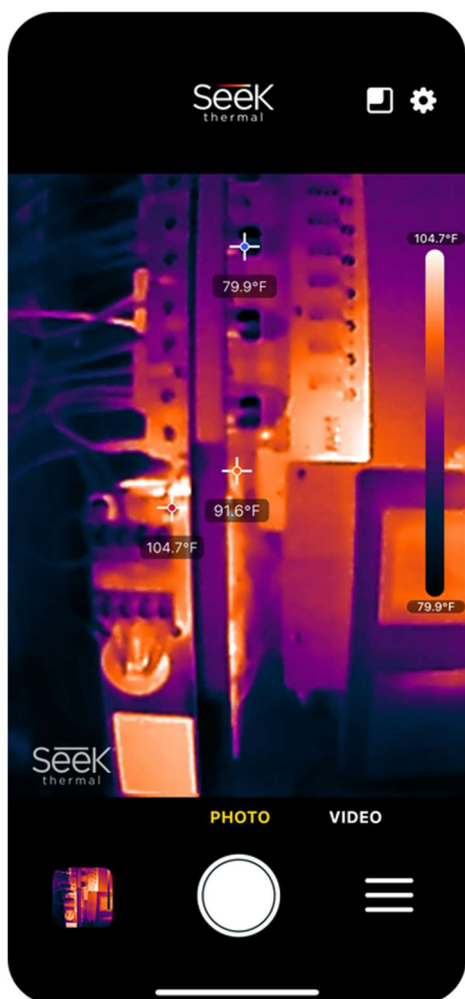

Sovelluksen ominaisuudet

Sovellusominaisuudet näkyvät sovellusnäytön pääsivulla, kun Seek Nano on liitetty.

Asetukset

Kameran asetukset ja asiakasresurssit

PiP

Kuva ja Kuva päivänvalokamerasta älylaitteella

Galleria

Avaa Seek Nano Media Galleryn

Median sieppaus

Ota valokuvia, aloita ja lopeta videonauhoitus

Kameran työkalut

Vaihda väripaletteja, lisää keskipiste ja näytä High - Low spots