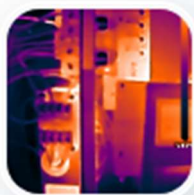

App-funksjoner

Appfunksjoner vises på hovedsiden av appskjermen når en Seek Nano er festet.

Innstillinger

Kamerapreferanser og kunderessurser

PiP

Bilde og bilde av dagslyskameraet på smartenheten

Galleri

Åpner Seek Nano Media Gallery