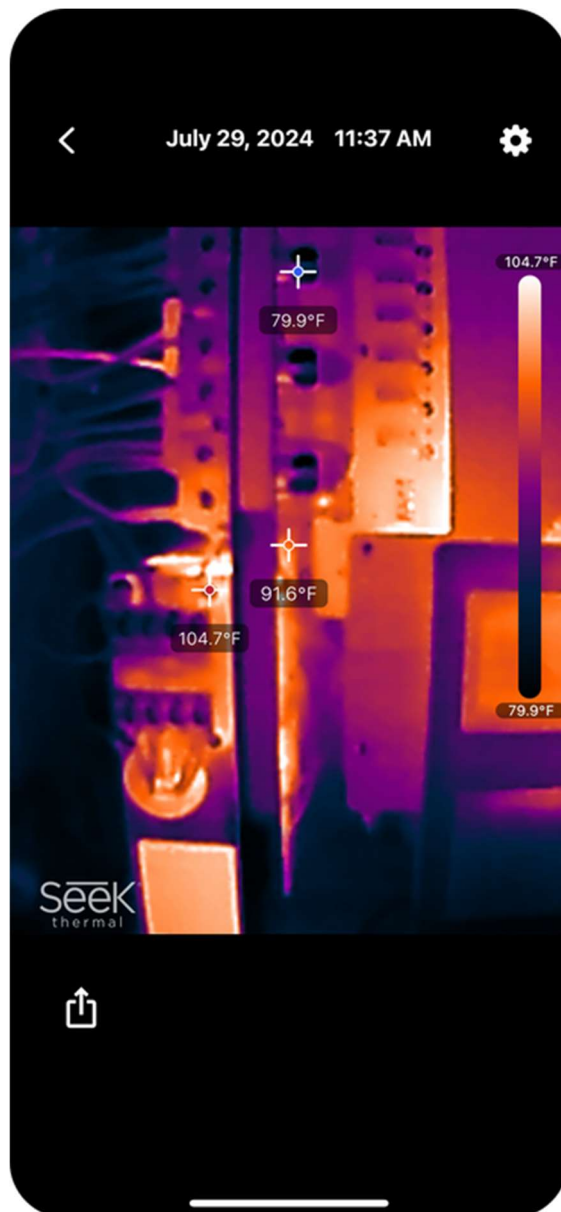

Väripaletit

Valitse seitsemästä väripaletista lämpökuvan värittämiseksi

Kohta

Näyttää lämpötilan kuvan keskellä

Korkea - Matala

Näyttää kohtauksen minimi- ja maksimilämpötilan

Mediagalleria

Katsele otettuja valokuvia ja toista videotallenteita. Napsauta kuvaa tai videota tuodaksesi sen galleriaan toistettavaksi tai jakaaksesi kuvan tai videon.