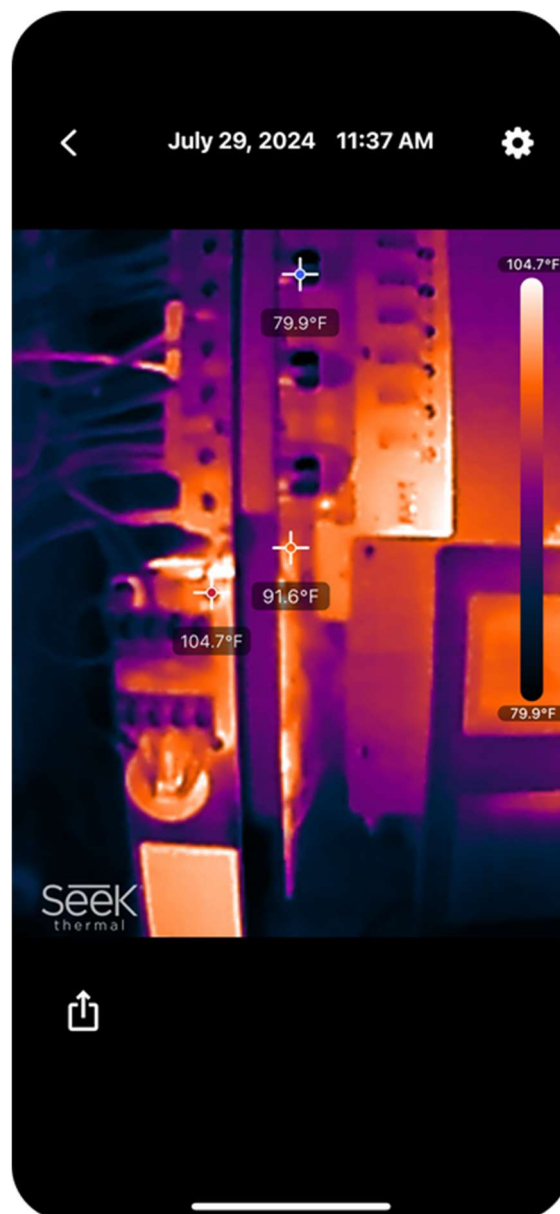

Медиа Галерея

Просмотр захваченных фотографий и воспроизведение видеозаписей. Нажмите на изображение или видео, чтобы открыть его в галерее для воспроизведения или поделиться изображением или видео.

Делиться

Отправьте или поделитесь изображением или видео, хранящимся в Медиагалерее