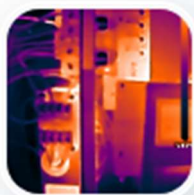

App funktioner

Appfunktioner vises på appskærmens hovedside, når en Seek Nano er vedhæftet.

Indstillinger

Kamerapræferencer og kundersressourcer

PiP

Billede og billede af dagslyskameraet på smartenheden

Galleri