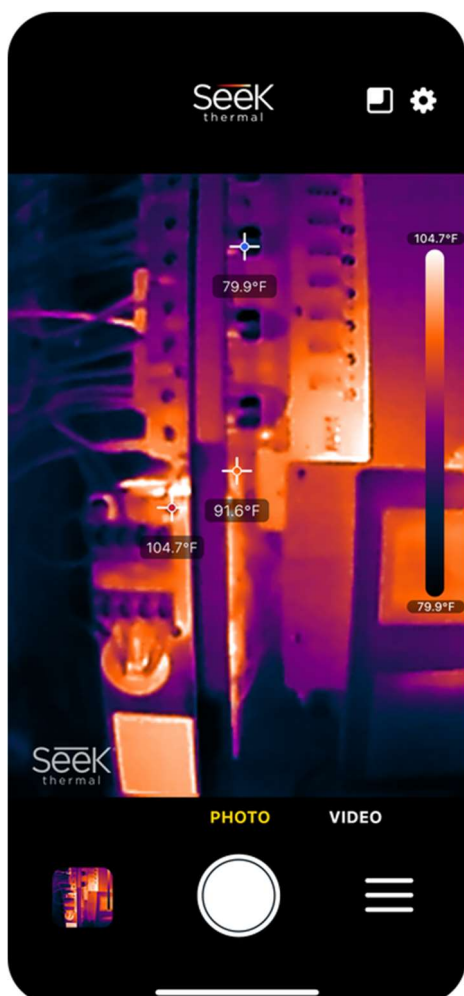

Installera Seek Nano-appen från Apple eller Google Play Store på din smarta enhet.

Apple App Store

Google Play Butik

När den är installerad öppnar du appen eller kopplar helt enkelt in din Seek Nano.

Notera: Seek Nano-kameran fungerar INTE med den gamla "Seek Thermal"-appen. Utan en Seek Nano-kamera kommer Nano-appen bara att visa animationsskärmen "Plug In Camera".

Appens funktioner

Appfunktioner visas på appskärmens huvudsida när en Seek Nano har bifogats.

Inställningar

Kamerainställningar och kundresurser

PiP

Bild och bild på dagsljuskameran på den smarta enheten

Galleri