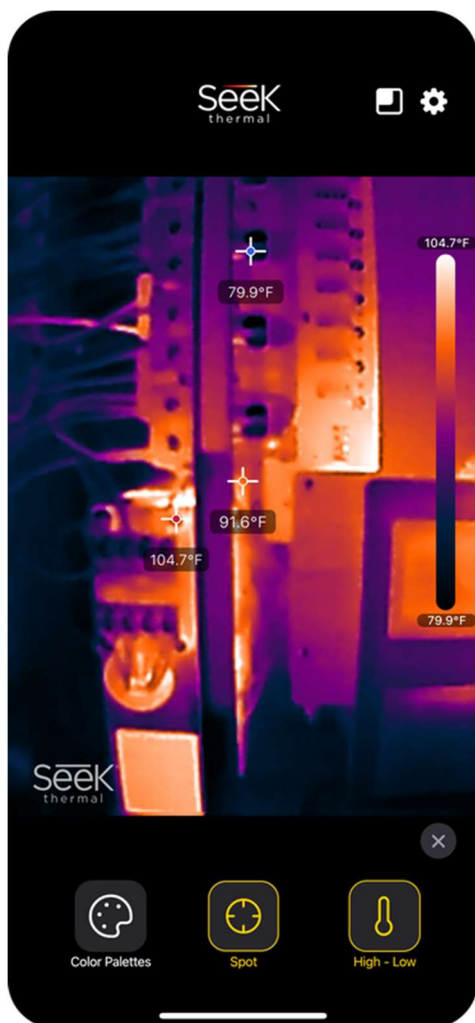

Camera-hulpmiddelen

Verander kleurenpaletten, voeg een centrale plek toe en geef hoge en lage plekken weer

Kleurenpaletten

Kies uit zeven kleurenpaletten om het warmtebeeld in te kleuren