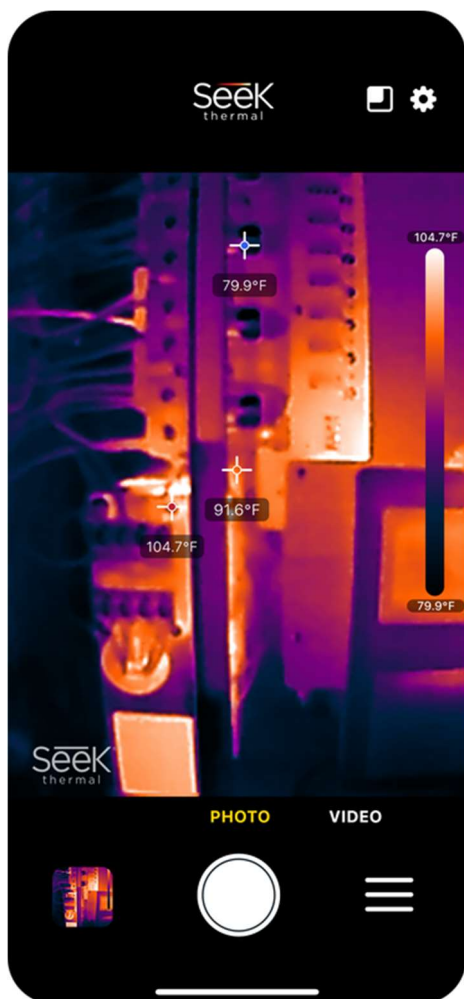

Farbpaletten

Wählen Sie zwischen sieben Farbpaletten, um das Wärmebild einzufärben

Stelle

Zeigt die Temperatur in der Mitte des Bildes an

Hoch - Niedrig

Zeigt die minimalen und maximalen Temperaturen in der Szene an

Lancement de l'application

Installez l'application Seek Nano depuis l'Apple Store ou Google Play Store sur votre appareil intelligent.

App Store d'Apple

Google Play Store

Une fois installée, ouvrez l'application ou branchez simplement votre Seek Nano.

Note: La caméra Seek Nano ne fonctionnera PAS avec l'ancienne application « Seek Thermal ». De plus, sans caméra Seek Nano, l'application Nano n'affichera que l'écran d'animation « Plug In Camera »

Fonctionnalités de l'application

Les fonctionnalités de l'application apparaîtront sur la page principale de l'écran de l'application une fois qu'un Seek Nano sera connecté.

Paramètres

Préférences de l'appareil photo et ressources client