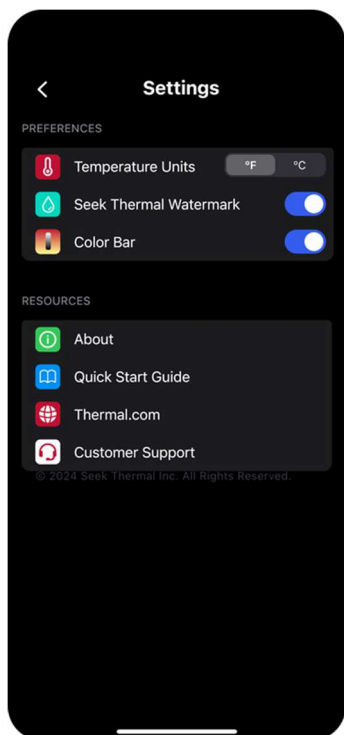

Farbpaletten

Wählen Sie zwischen sieben Farbpaletten, um das Wärmebild einzufärben

Stelle

Zeigt die Temperatur in der Mitte des Bildes an

Hoch - Niedrig

Zeigt die minimalen und maximalen Temperaturen in der Szene an

Mediengalerie

Sehen Sie sich aufgenommene Fotos an und spielen Sie Videoaufzeichnungen ab. Klicken Sie auf ein Bild oder Video, um es zur Wiedergabe in der Galerie anzuzeigen oder ein Bild oder Video zu teilen.

Aktie

Senden oder teilen Sie ein in der Mediengalerie gespeichertes Bild oder Video

Einstellungen

Wählen Sie Benutzer- und Kameraeinstellungen, Temperatureinheiten, Anzeigestatus der Farbleiste und Anzeige des Seek Thermal-Wasserzeichens. Im Abschnitt „Info“ erfahren Sie mehr über die Seek Nano-Kamera, die Seek Nano-App und Seek Thermal.

Notiz: Der Abschnitt „Einstellungen“ der Seite „Einstellungen“ wird nur angezeigt, wenn ein Seek Nano 200 oder Seek Nano 300 angeschlossen ist, während die Seek Nano-App geöffnet ist.

Temperatureinheiten