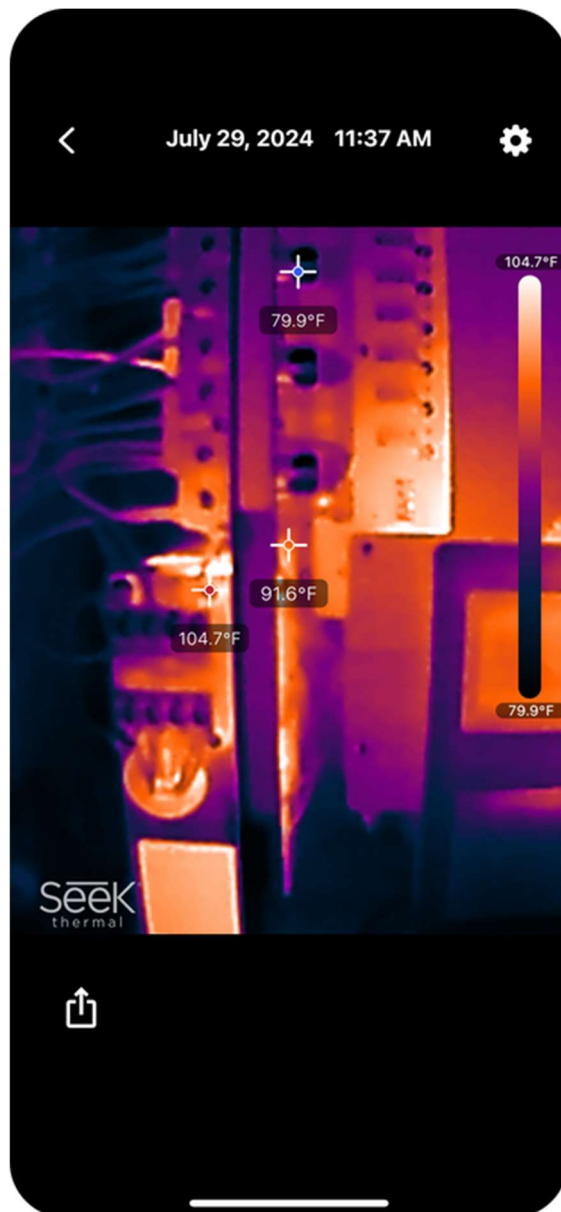

Médiagaléria

Tekintse meg a rögzített fényképeket és játsszon le videofelvételeket. Kattintson egy képre vagy videóra, hogy megjelenítse azt a galériában lejátszáshoz, illetve kép vagy videó megosztásához.

Részesezés

A Médiagalériában tárolt kép vagy videó küldése vagy megosztása