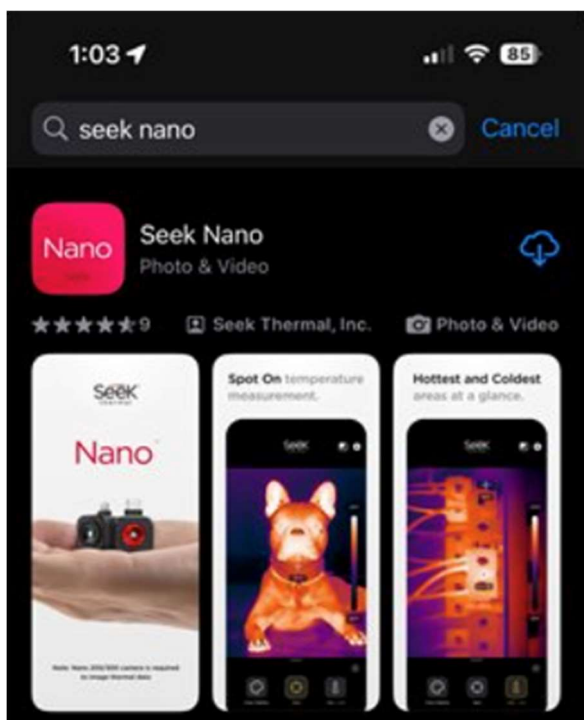

zdieľať

Pošlite alebo zdieľajte obrázok alebo video uložené v Galérii médií

Nastavenia

Vyberte predvoľby používateľa a fotoaparátu, jednotky teploty, stav zobrazenia farebného pruhu a zobrazenie vodoznaku Seek Thermal. V sekcii Informácie sa dozviete viac o kamere Seek Nano, aplikácii Seek Nano a Seek Thermal.

Zapnutie/vypnutie hľadania tepelného loga

Farebný pruh

Zapnutie/vypnutie lišty Paleta farieb

O

Verzia aplikácie, informácie o fotoaparáte, licencie, zmluvné podmienky

Sprievodca rýchlym spustením

Odkaz na online príručku rýchleho spustenia

Tekintse meg a Nano gyors üzembe helyezési útmutatót

Üdvözljük a hivatalos Seek Thermal Nano alkalmazásban! Szánjunk rá néhány percet, hogy gyorsan végigjárjuk az alkalmazás alapjait, és megtanuljuk, hogyan kell használni a hőkamerát.

Az alkalmazás elindítása

Telepítse a Seek Nano alkalmazást az Apple vagy a Google Play Áruházból okoseszközére.

Apple App Store

Google Play Áruház

A telepítés után nyissa meg az alkalmazást, vagy egyszerűen csatlakoztassa Seek Nano-ját.