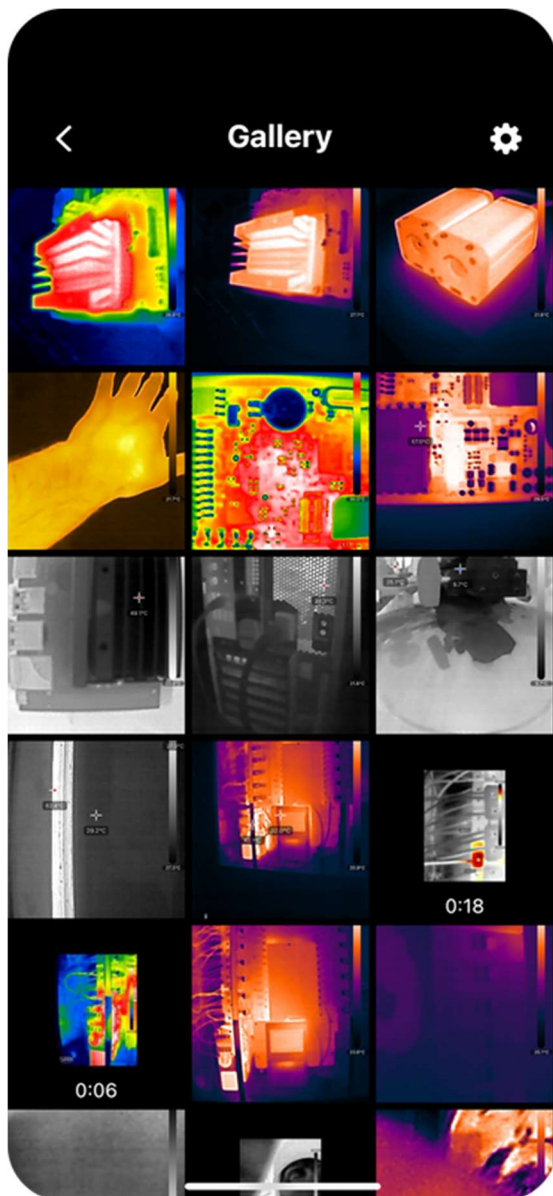

Médiagaléria

Tekintse meg a rögzített fényképeket és játsszon le videofelvételeket. Kattintson egy képre vagy videóra, hogy megjelenítse azt a galériában lejátszáshoz, illetve kép vagy videó megosztásához.

Részesezés

A Médiagalériában tárolt kép vagy videó küldése vagy megosztása