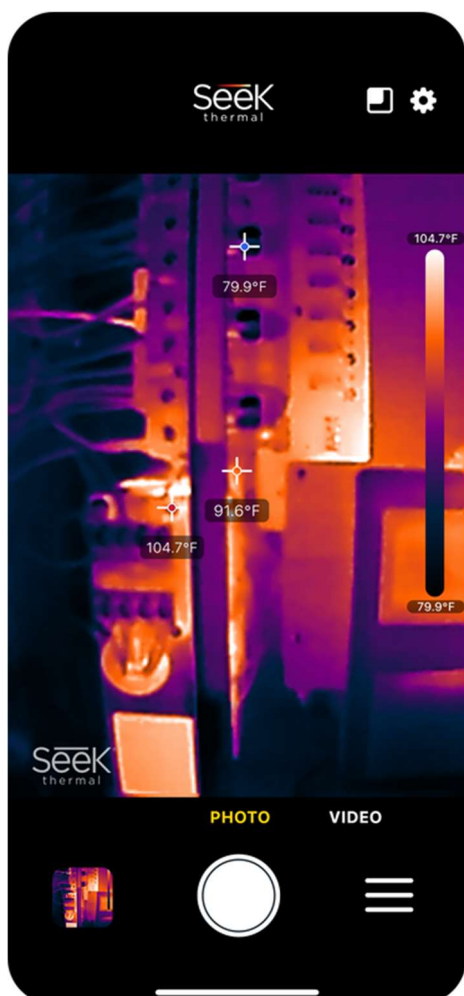

Starter appen

Installer Seek Nano-appen fra Apple eller Google Play Store på smartenheten din.

Apple App Store

Google Play Butikk

Når den er installert, åpne appen eller plugg inn Seek Nano.

Note: Seek Nano-kameraet vil IKKE fungere med den gamle "Seek Thermal"-appen. Uten et Seek Nano-kamera vil Nano-appen også bare vise "Plug In Camera"-animasjonsskjermen

App-funksjoner

Appfunksjoner vises på hovedsiden av appskjermen når en Seek Nano er festet.

Innstillinger

Kamerapreferanser og kunderessurser

PiP

Bilde og bilde av dagslyskameraet på smartenheten

Galleri

Åpner Seek Nano Media Gallery