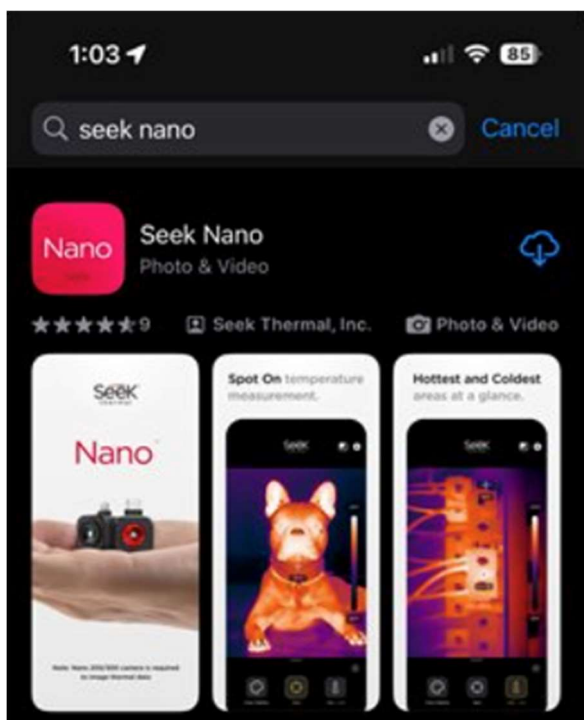

Zoek thermisch watermerk

Schakel het Seek Thermal-logo in/uit

Kleurenbalk

Kleurenpaletbalk in-/uitschakelen

Over

App-versie, camera-info, licenties, algemene voorwaarden

Snelstartgids

Link naar online Snelstartgids

Søg Nano Quick Start Guide

Velkommen til den officielle Seek Thermal Nano-app! Lad os bruge et par minutter på hurtigt at gå gennem det grundlæggende i appen og lære, hvordan du bruger dit termiske kamera.

Start af appen

Installer Seek Nano-appen fra Apple eller Google Play Store på din smartenhed.

Apple App Store

Google Play Butik

Når den er installeret, åbn appen, eller sæt blot din Seek Nano i.

Note: Seek Nano-kameraet fungerer IKKE med den gamle 'Seek Thermal'-app. Uden et Seek Nano-kamera vil Nano-appen også kun vise 'Plug In Camera'-animationsskærmen