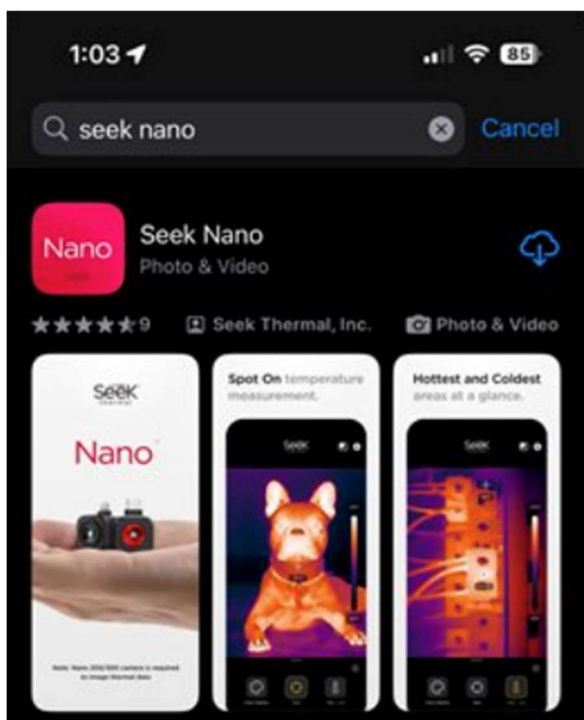

Celsius o Fahrenheit

Buscar marca de agua termal

Activar o desactivar la función de búsqueda de logotipo térmico

Barra de colores

Activar o desactivar la barra de paleta de colores

Acerca de

Versión de la aplicación, información de la cámara, licencias, términos y condiciones

Iniciando a aplicação

Instale a aplicação Seek Nano da Apple ou a Google Play Store no seu dispositivo inteligente.

Loja de aplicações da Apple

Google Play Store

Depois de instalado, abra a aplicação ou simplesmente ligue o seu Seek Nano.