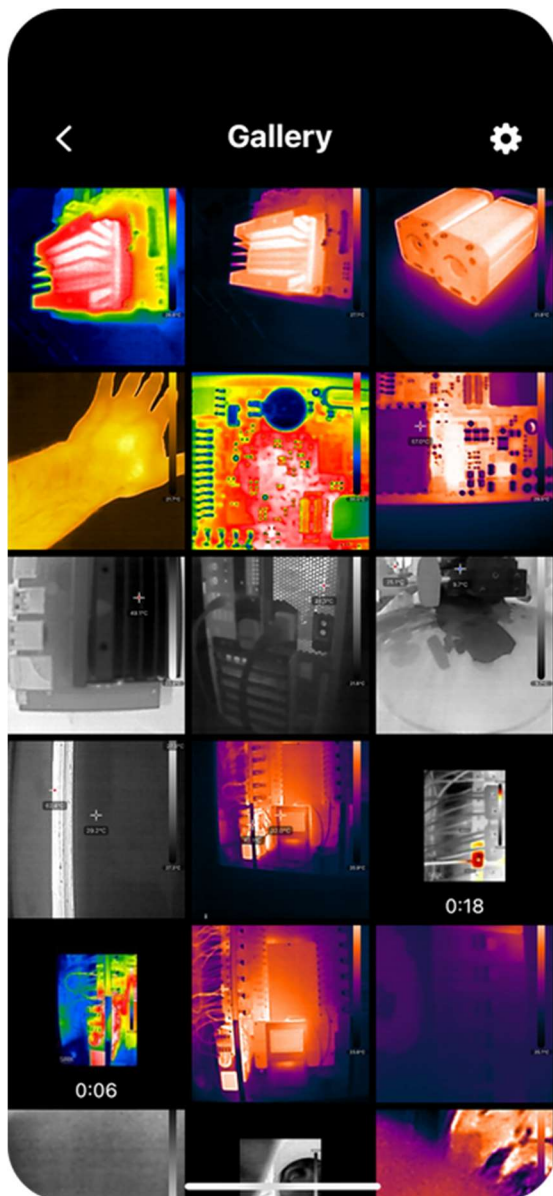

Farvepaletter

Vælg mellem syv farvepaletter for at farvelægge det termiske billede

Sted

Viser temperaturen i midten af billedet

Høj - Lav

Viser minimum og maksimum temperaturer i scenen

Mediegalleri

Se optagne billeder og afspil videooptagelser. Klik på et billede eller en video for at få det frem i galleriet til afspilning eller for at dele et billede eller en video.