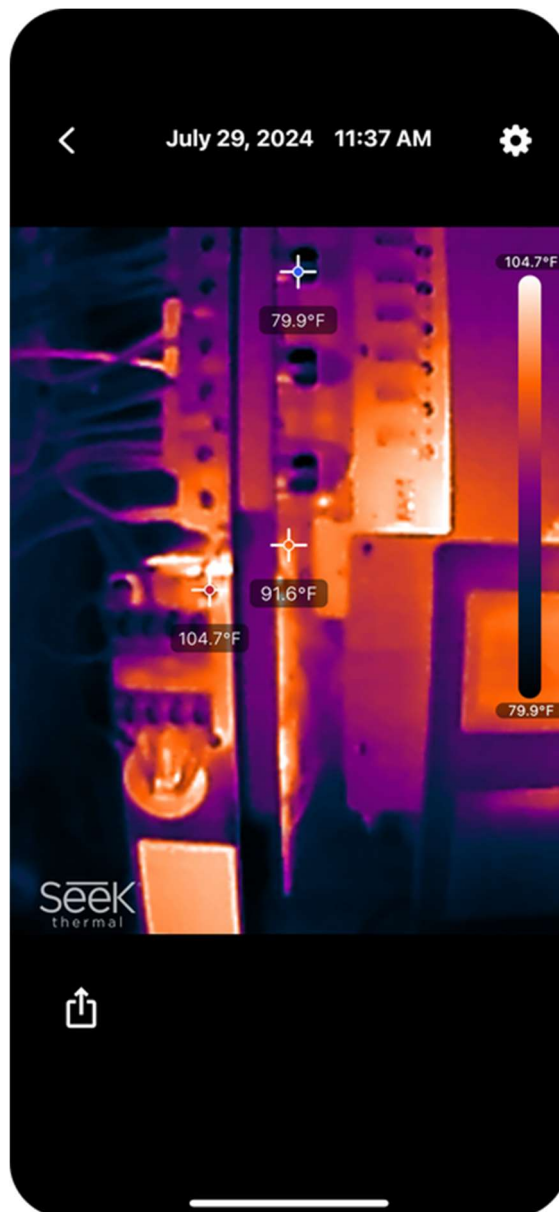

Strumenti della fotocamera

Cambia tavolozze di colori, aggiungi un punto centrale e visualizza i punti alti - bassi

Palette di colori

Scegli tra sette tavolozze di colori per colorare l'immagine termica

Macchiare

Visualizza la temperatura al centro dell'immagine

Alto - Basso

Visualizza le temperature minime e massime nella scena

Galleria multimediale

Visualizza le foto scattate e riproduci le registrazioni video. Fai clic su un'immagine o un video per visualizzarli nella galleria per la riproduzione o per condividere un'immagine o un video.

Condividere

Invia o condividi un'immagine o un video archiviato nella Galleria multimediale

Impostazioni

Seleziona le preferenze utente e della fotocamera, le unità di temperatura, lo stato di visualizzazione della barra dei colori e la visualizzazione della filigrana Seek Thermal. Utilizza la sezione Informazioni per saperne di più sulla fotocamera Seek Nano, l'app Seek Nano e Seek Thermal.