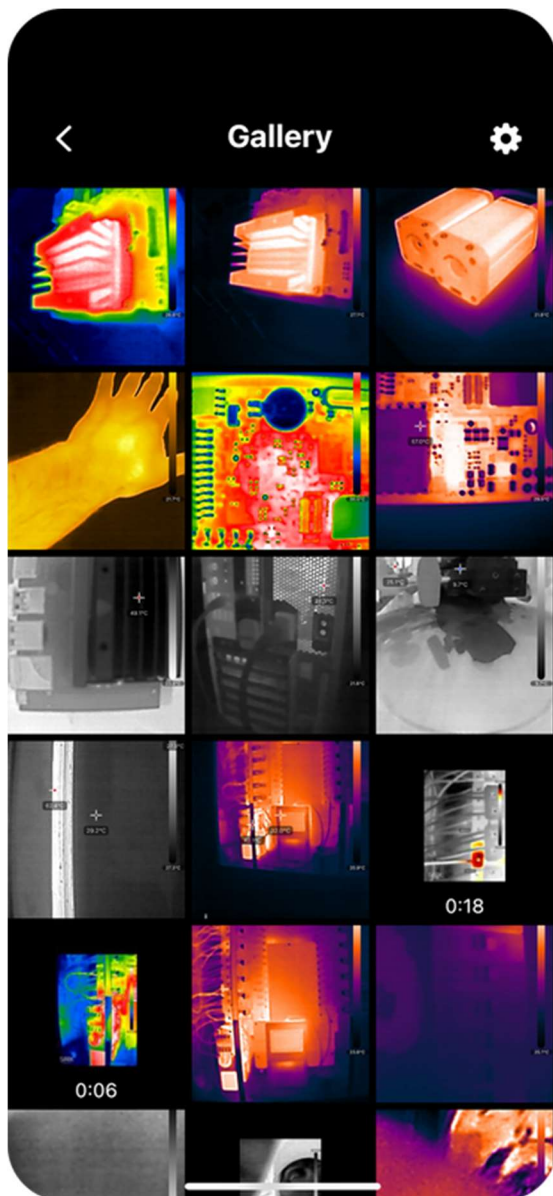

Väripaletit

Valitse seitsemästä väripaletista lämpökuvan värittämiseksi

Kohta

Näyttää lämpötilan kuvan keskellä

Korkea - Matala

Näyttää kohtauksen minimi- ja maksimilämpötilan

Mediagalleria

Katsele otettuja valokuvia ja toista videotallenteita. Napsauta kuvaa tai videota tuodaksesi sen galleriaan toistettavaksi tai jakaaksesi kuvan tai videon.