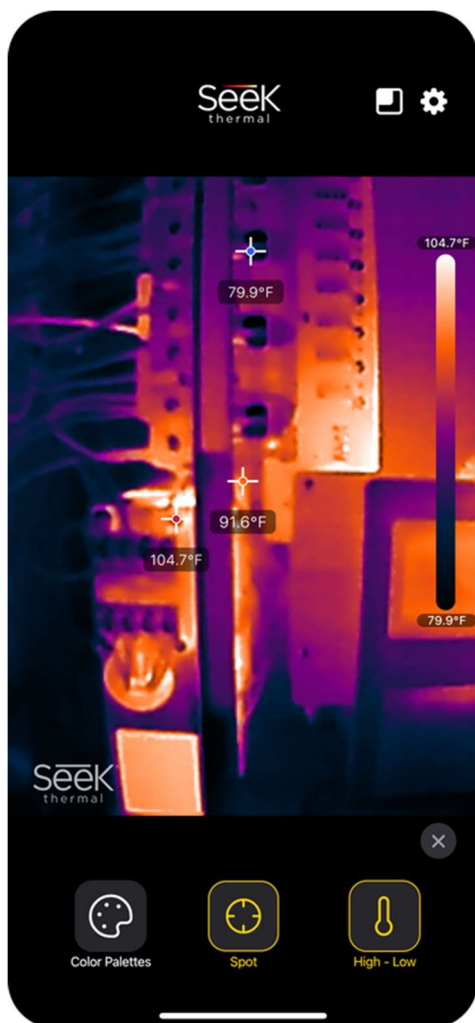

Funcțiile aplicației vor apărea pe pagina principală a ecranului aplicației odată ce este atașat Seek Nano.

Setări

Preferințele camerei și resursele clienților

PiP

Poza și imaginea camerei cu lumină naturală de pe dispozitivul inteligent

Galerie

Deschide Galeria Seek Nano Media

Captură media

Faceți fotografii, porniți și opriți înregistrările video

Instrumente pentru cameră

Schimbați paletele de culori, adăugați un punct central și afișați punctele High - Low

Instrumente pentru cameră

Schimbați paletetele de culori, adăugați un punct central și afișați punctele High - Low

Palete de culori

Alegeți dintre șapte palete de culori pentru a colora imaginea termică

Loc