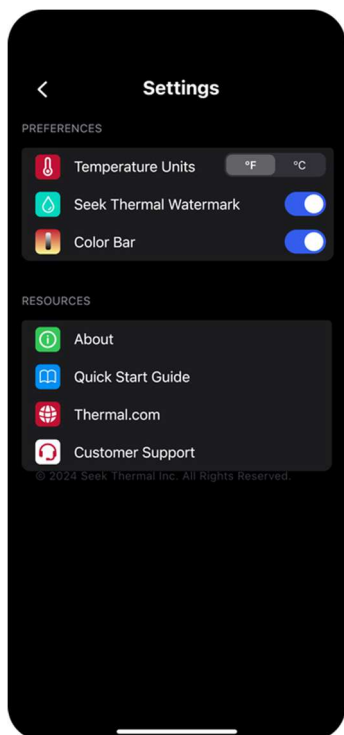

Asetukset

Valitse käyttäjän ja kameran asetukset, lämpötilayksiköt, väripalkin näyttötila ja Seek Thermal -vesileiman näyttäminen. Tietoja-osiosta saat lisätietoja Seek Nano -kamerasta, Seek Nano -sovelluksesta ja Seek Thermalista.

Huomautus: Asetukset-sivun Asetukset-osio ei tule näkyviin, ellei Seek Nano 200 tai Seek Nano 300 ole yhdistetty Seek Nano -sovelluksen ollessa auki.

Lämpötilayksiköt

Celsius tai Fahrenheit

Etsi lämpövesileima

Ota Seek Thermal -logo käyttöön/pois päältä

Väripalkki

Kytke päälle/pois väripalettipalkki

Noin

Sovellusversio, kameran tiedot, lisenssit, käyttöehdot

Pika-aloitusopas

Linkki online-pika-aloitusoppaaseen

Thermal.com

Linkki Seek Thermalin verkkosivuille

Asiakastuki

Linkki asiakastukisivulle

Seek Thermalin eurooppalainen jakelija:

SUNEN Sp. z oo, 81-530 Gdynia, ul. Wrocławska 114, Puola

Infopuhelin: +48587171236, sähköposti:info@sunen.com