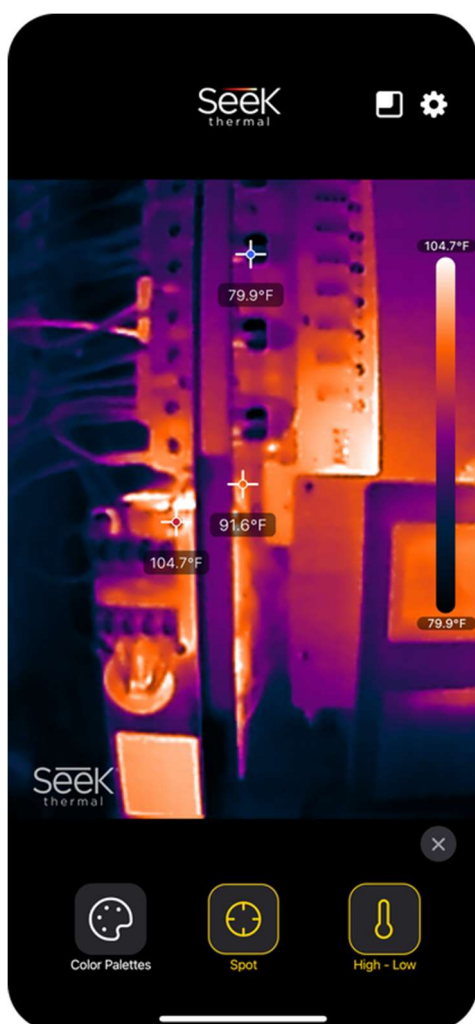

App funktioner

Appfunktioner vises på appskærmens hovedside, når en Seek Nano er vedhæftet.

Indstillinger

Kamerapræferencer og kundersressourcer

PiP

Billede og billede af dagslyskameraet på smartenheden

Galleri

Åbner Seek Nano Media Gallery

Medieoptagelse

Tag billeder, start og stop videooptagelser

Kameraværktøjer

Skift farvepaletter, tilføj et midterpunkt, og vis High - Low-pletter

Kameraværktøjer

Skift farvepaletter, tilføj et midterpunkt, og vis High - Low-pletter

Farvepaletter

Vælg mellem syv farvepaletter for at farvelægge det termiske billede

Sted

Viser temperaturen i midten af billedet

Høj - Lav

Viser minimum og maksimum temperaturer i scenen

Mediegalleri

Se optagne billeder og afspil videooptagelser. Klik på et billede eller en video for at få det frem i galleriet til afspilning eller for at dele et billede eller en video.