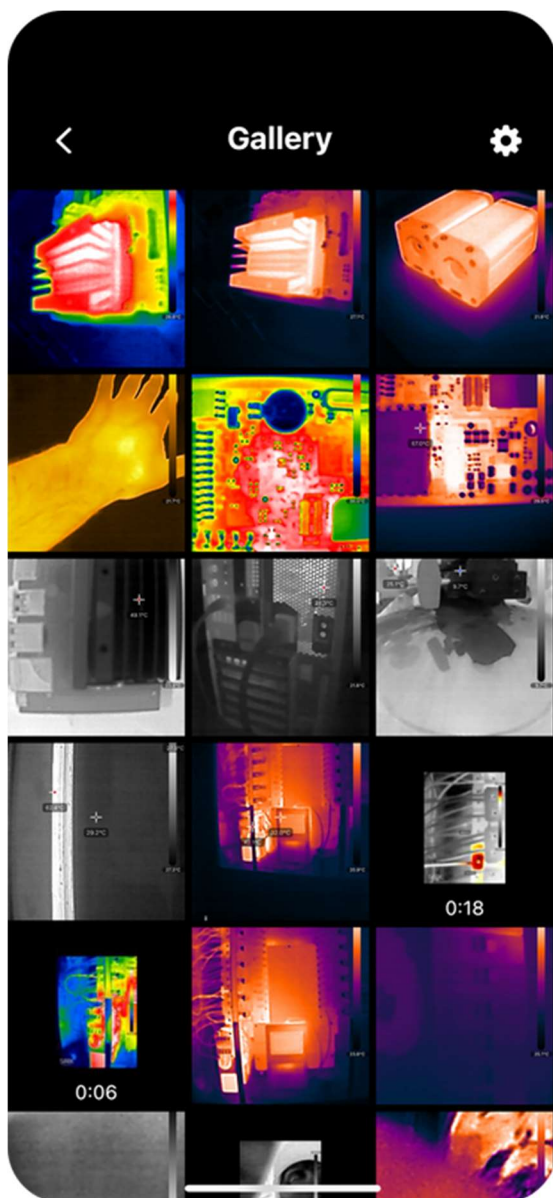

Color Palettes

Choose between seven color palettes to colorize the thermal image

Spot

Displays the temperature in the center of the image

High - Low

Displays the minimum and maximum temperatures in the scene

Outils de caméra

Modifiez les palettes de couleurs, ajoutez un spot central et affichez les spots hauts et bas

Outils de caméra

Modifiez les palettes de couleurs, ajoutez un spot central et affichez les spots hauts et bas

Palettes de couleurs

Choisissez entre sept palettes de couleurs pour colorer l'image thermique

Place

Affiche la température au centre de l'image

Haut - Bas

Affiche les températures minimales et maximales de la scène

Galerie des médias

Affichez les photos prises et lisez les enregistrements vidéo. Cliquez sur une image ou une vidéo pour l'afficher dans la galerie afin de la lire ou pour partager une image ou une vidéo.