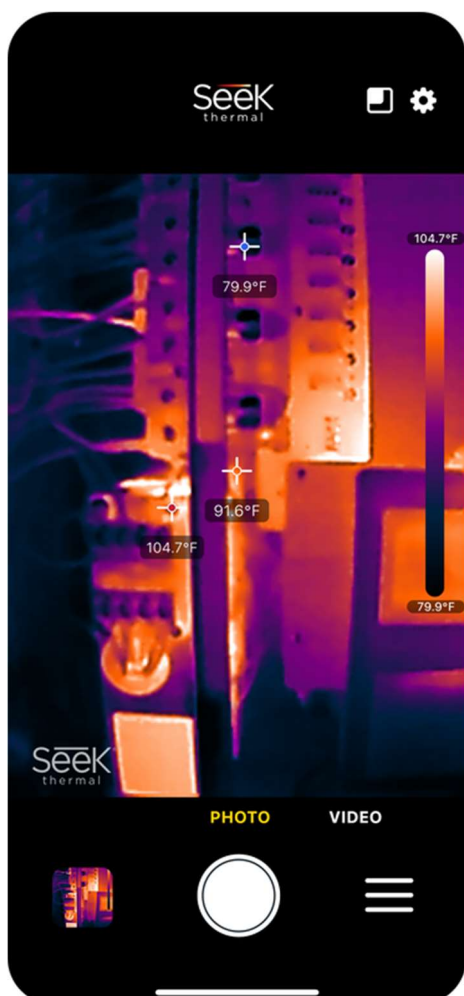

Start af appen

Installer Seek Nano-appen fra Apple eller Google Play Store på din smartenhed.

Apple App Store

Google Play Butik

Når den er installeret, åbn appen, eller sæt blot din Seek Nano i.

Note: Seek Nano-kameraet fungerer IKKE med den gamle 'Seek Thermal'-app. Uden et Seek Nano-kamera vil Nano-appen også kun vise 'Plug In Camera'-animationsskærmen

App funktioner

Appfunktioner vises på appskærmens hovedside, når en Seek Nano er vedhæftet.

Indstillinger

Kamerapræferencer og kundersressourcer

PiP

Billede og billede af dagslyskameraet på smartenheden

Galleri