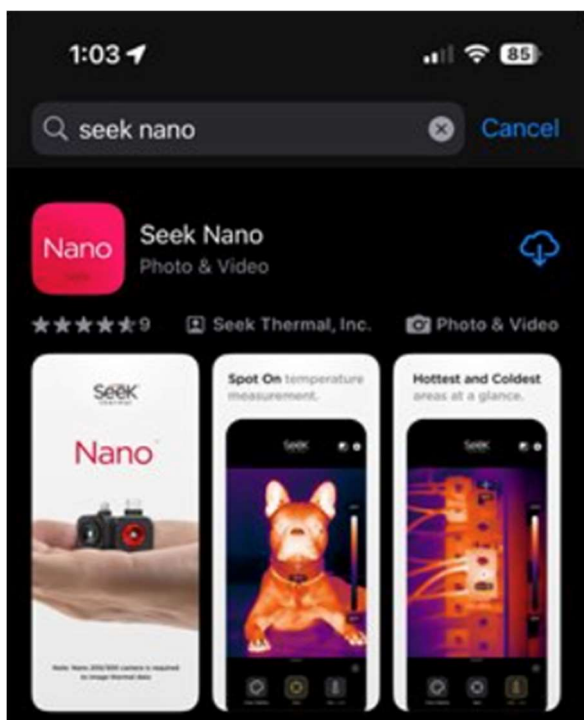

Tænd/sluk Seek Thermal Logo

Farvebjælke

Slå farvepaletbjælken til/fra

Om

Appversion, kameraoplysninger, licenser, vilkår og betingelser

Hurtig startvejledning

Link til online Quick Start Guide

Thermal.com

Sök Nano Snabbstartguide

Välkommen till den officiella Seek Thermal Nano-appen! Låt oss ta några minuter för att snabbt gå igenom grunderna i appen och lära oss hur du använder din värmekamera.

Startar appen

Installera Seek Nano-appen från Apple eller Google Play Store på din smarta enhet.

Apple App Store

Google Play Butik

När den är installerad öppnar du appen eller kopplar helt enkelt in din Seek Nano.

Notera: Seek Nano-kameran fungerar INTE med den gamla "Seek Thermal"-appen. Utan en Seek Nano-kamera kommer Nano-appen bara att visa animationsskärmen "Plug In Camera".