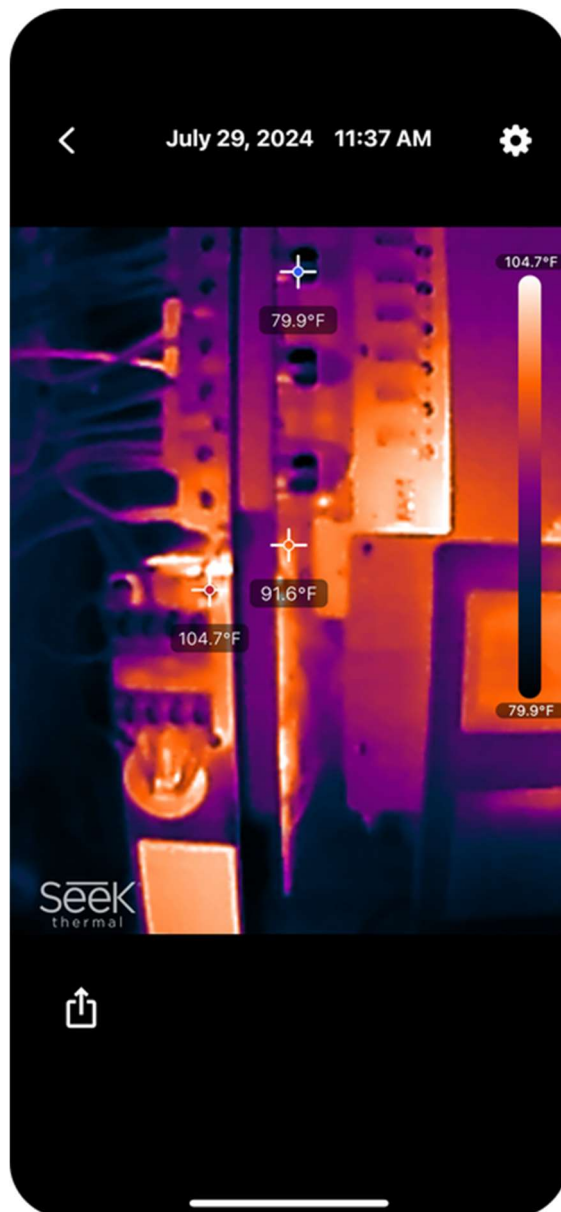

Farvepaletter

Vælg mellem syv farvepaletter for at farvelægge det termiske billede

Sted

Viser temperaturen i midten af billedet

Høj - Lav

Viser minimum og maksimum temperaturer i scenen

Mediegalleri

Se optagne billeder og afspil videooptagelser. Klik på et billede eller en video for at få det frem i galleriet til afspilning eller for at dele et billede eller en video.