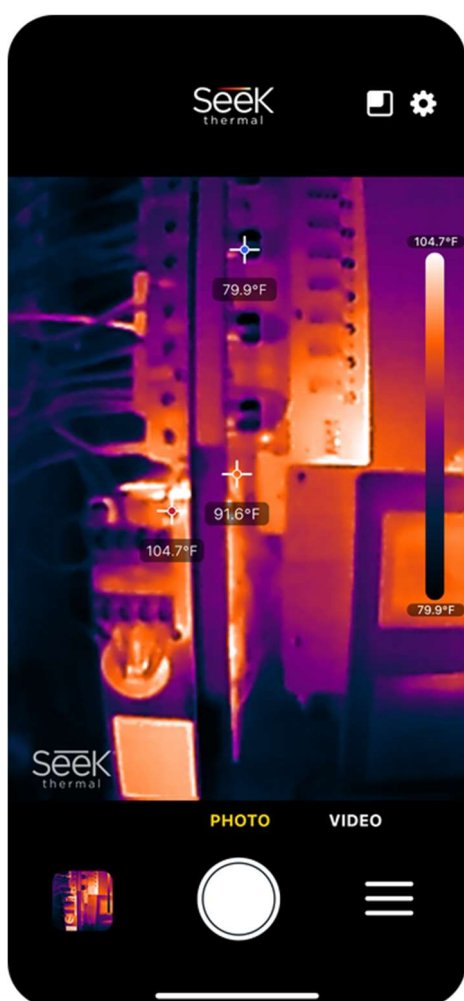

Возможности приложения

Функции приложения появятся на главной странице экрана приложения после подключения Seek Nano.

Настройки

Настройки камеры и ресурсы для клиентов

ПиП

Фотография и изображение дневной камеры на смарт-устройстве

Галерея

Открывает галерею Seek Nano Media

Захват медиа

Делайте фотографии, начинайте и останавливайте видеозапись

Инструменты для камеры

Измените цветовые палитры, добавьте центральную точку и отобразите высокие и низкие точки.