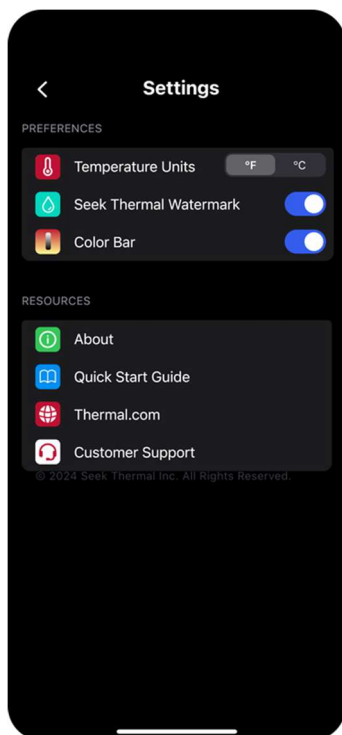

Innstillinger

Velg bruker- og kamerapreferanser, temperaturenheter, visningstilstand for fargelinjen og visning av Seek Thermal-vannmerket. Bruk Om-delen for å lære mer om Seek Nano-kameraet, Seek Nano-appen og Seek Thermal.

Note: Innstillinger-delen av Innstillinger-siden vil ikke vises med mindre en Seek Nano 200 eller Seek Nano 300 er tilkoblet mens Seek Nano-appen er åpen.

Temperaturenheter

Celsius eller Fahrenheit

Søk etter termisk vannmerke

Slå på/av Seek Thermal-logoen

Fargelinje

Slå fargepalettlinjen på/av

Om

Appversjon, kamerainformasjon, lisenser, vilkår og betingelser

Hurtigstartguide

Link til online hurtigstartguide

Thermal.com

Link til Seek Thermals nettside

Kundestøtte

Link til kundestøttesiden

Europeisk distributør av Seek Thermal:

SUNEN Sp. z oo, 81-530 Gdynia, ul. Wrocławska 114, Polen

Infolinje: +48587171236, e-post:info@sunen.com