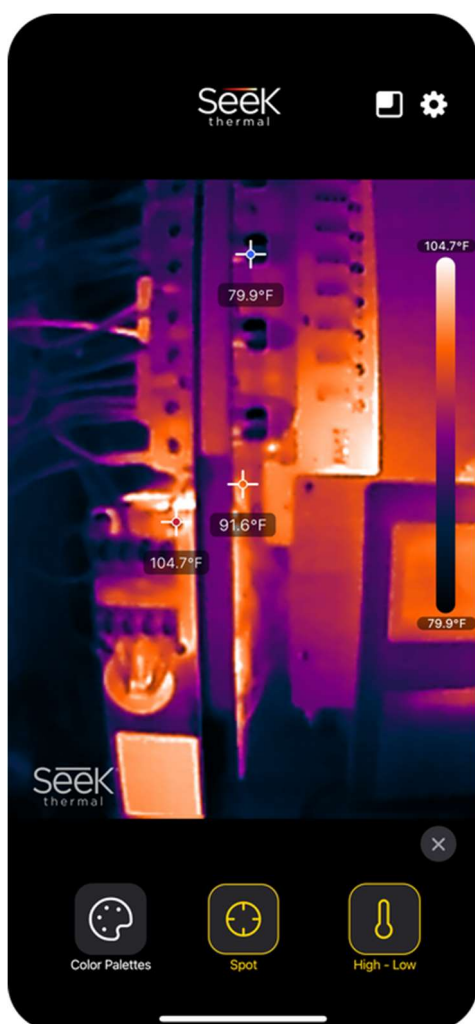

Funkcie aplikácie

Funkcie aplikácie sa zobrazia na hlavnej stránke obrazovky aplikácie po pripojení zariadenia Seek Nano.

Nastavenia

Predvoľby fotoaparátu a zdroje zákazníkov

PiP

Obrázok a obrázok kamery s denným svetlom na inteligentnom zariadení

Galéria

Otvorí galériu Seek Nano Media Gallery

Zachytávanie médií

Fotografujte, spúšťajte a zastavujte nahrávanie videa

Nástroje fotoaparátu

Zmeňte palety farieb, pridajte stredový bod a zobrazte vysoké - nízke body

Nástroje fotoaparátu

Zmeňte palety farieb, pridajte stredový bod a zobrazte vysoké - nízke body

Farebné palety

Vyberte si zo siedmich farebných palet na zafarbenie termosnímků

Spot

Zobrazuje teplotu v strede obrazu