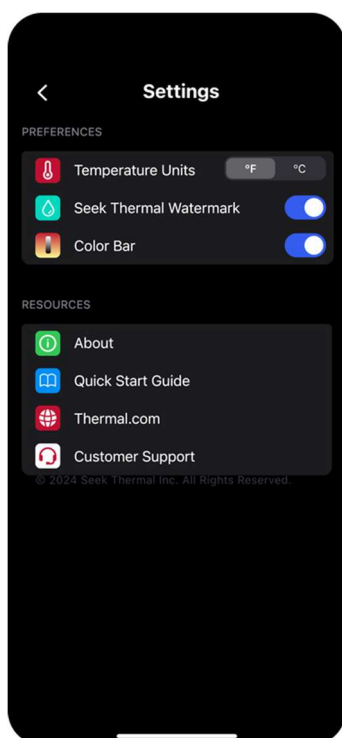

Ustawienia

Wybierz preferencje użytkownika i kamery, jednostki temperatury, stan wyświetlania paska kolorów i wyświetlanie znaku wodnego Seek Thermal. Użyj sekcji About (O), aby dowiedzieć się więcej o kamerze Seek Nano, aplikacji Seek Nano i Seek Thermal.

Notatka: Sekcja Preferencje na stronie Ustawienia nie zostanie wyświetlona, jeśli nie podłączysz urządzenia Seek Nano 200 lub Seek Nano 300, a aplikacja Seek Nano będzie otwarta.

Jednostki temperatury

Celsjusza lub Fahrenheita

Znak wodny

Włącz/wyłącz logo Seek Thermal

Pasek kolorów

Włącz/wyłącz pasek palety kolorów

Informacje

Wersja aplikacji, informacje o aparacie, licencje, warunki i postanowienia

Szybki przewodnik

Link do internetowego przewodnika szybkiego startu

Thermal.com

Link do strony internetowej Seek Thermal

Obsługa klienta

Link do strony obsługi klienta

Europejski dystrybutor Seek Thermal:

SUNEN Sp. z oo, 81-530 Gdynia, ul. Wrocławska 114, Polska

Infolinia: +48587171236, e-mail: info@sunen.com