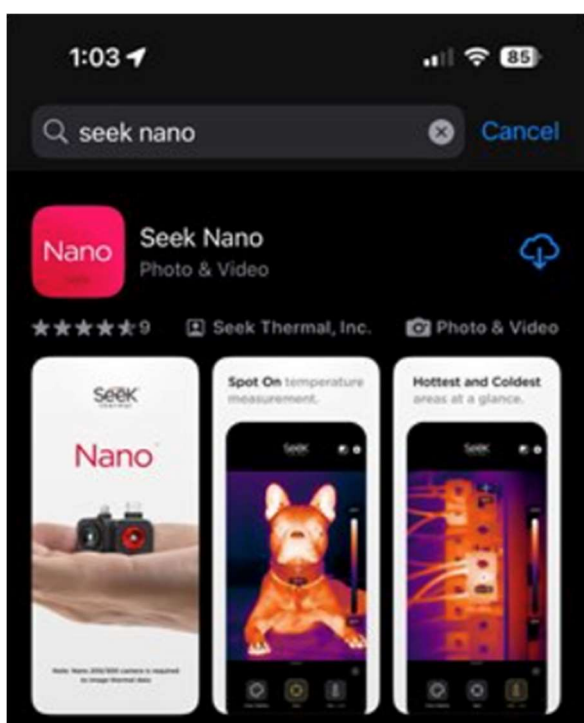

Rechercher un filigrane thermique

Activer/désactiver le logo Seek Thermal

Barre de couleurs

Activer/désactiver la barre de palette de couleurs

À propos

Version de l'application, informations sur l'appareil photo, licences, conditions générales

SUNEN Sp. z o.o. z oo, 81-530 Gdynia, ul. Wrocławska 114, Pologne

Ligne d'information : +48587171236, email : info@sunen.com

Guida rapida di Seek Nano

Benvenuti all'app ufficiale Seek Thermal Nano! Prendiamoci qualche minuto per esaminare rapidamente le basi dell'app e imparare a usare la termocamera.

Avvio dell'app

Installa l'app Seek Nano dall'Apple Store o dal Google Play Store sul tuo dispositivo smart.

Negozi di applicazioni Apple

Negozi Google Play

Una volta installata, apri l'app o collega semplicemente il tuo Seek Nano.

Una volta collegato un Seek Nano, le funzionalità dell'app verranno visualizzate nella pagina principale della schermata dell'app.

Impostazioni

Preferenze della fotocamera e risorse per i clienti

PiP

Immagine e Immagine della telecamera diurna sul dispositivo intelligente