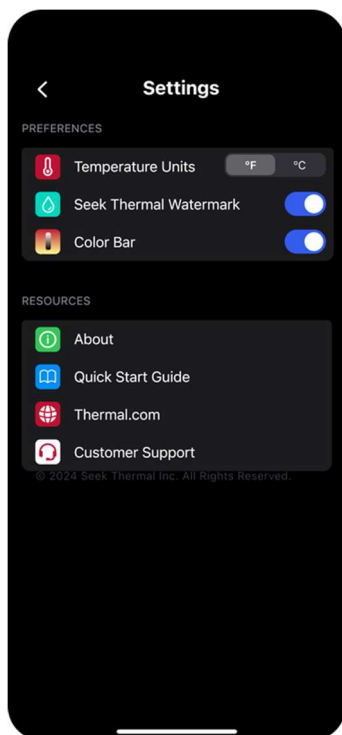

Nastavenia

Vyberte predvoľby používateľa a fotoaparátu, jednotky teploty, stav zobrazenia farebného pruhu a zobrazenie vodoznaku Seek Thermal. V sekcii Informácie sa dozviete viac o kamere Seek Nano, aplikácii Seek Nano a Seek Thermal.

Poznámka: Sekcia Predvoľby na stránke Nastavenia sa nezobrazí, pokiaľ nie je pripojené Seek Nano 200 alebo Seek Nano 300, keď je otvorená aplikácia Seek Nano.

Jednotky teploty

Celzia alebo Fahrenheita

Hľadajte termálny vodoznak

Zapnutie/vypnutie hľadania tepelného loga

Farebný pruh

Zapnutie/vypnutie lišty Paleta farieb

O

Verzia aplikácie, informácie o fotoaparáte, licencie, zmluvné podmienky

Sprievodca rýchlym spustením

Odkaz na online príručku rýchleho spustenia

Thermal.com

Odkaz na webovú stránku Seek Thermal

Zákaznícka podpora

Odkaz na stránku zákazníckej podpory

Európsky distribútor Seek Thermal:

SUNEN Sp. z oo, 81-530 Gdynia, ul. Wrocławska 114, Poľsko

Infolinka: +48587171236, email: info@sunen.com