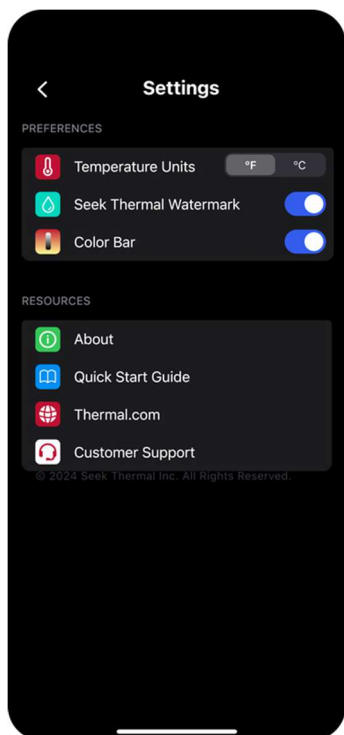

Inställningar

Välj användar- och kamerainställningar, temperaturenheter, visningstillstånd för färgfältet och visning av Seek Thermal-vattenstämpeln. Använd avsnittet Om för att lära dig mer om Seek Nano-kameran, Seek Nano-appen och Seek Thermal.

Notera: Avsnittet Inställningar på sidan Inställningar kommer inte att visas om inte en Seek Nano 200 eller Seek Nano 300 är ansluten medan Seek Nano-appen är öppen.

Temperaturenheter

Celsius eller Fahrenheit

Sök termiskt vattenstämpel

Slå på/av Sök termisk logotyp

Färgfält

Slå på/av färgpalettfältet

Om

Appversion, kamerainformation, licenser, villkor

Snabbstartguide

Länk till snabbstartsguide online

Thermal.com

Länk till Seek Thermals hemsida

Kundsupport

Länk till kundsupportsidan

Europeisk distributör av Seek Thermal:

SUNEN Sp. z oo, 81-530 Gdynia, ul. Wrocławska 114, Polen

Infolinje: +48587171236, e-post:info@sunen.com