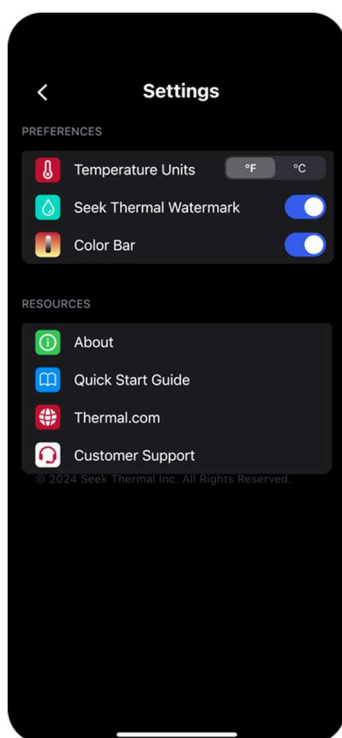

Nastavení

Vyberte předvolby uživatele a kamery, jednotky teploty, stav zobrazení barevného pruhu a zobrazení vodoznaku Seek Thermal. V sekci O aplikaci se dozvíte více o kameře Seek Nano, aplikaci Seek Nano a Seek Thermal.

Poznámka: Sekce Předvolby na stránce Nastavení se nezobrazí, pokud není připojeno zařízení Seek Nano 200 nebo Seek Nano 300, když je otevřená aplikace Seek Nano.

Jednotky teploty

Celsia nebo Fahrenheitita

Hledejte termální vodoznak

Zapnout/vypnout Vyhledat termální logo

Barevný pruh

Zapnutí/vypnutí panelu Paleta barev

O

Verze aplikace, informace o fotoaparátu, licence, smluvní podmínky

Rychlý průvodce

Odkaz na online Rychlý průvodce

Thermal.com

Odkaz na webovou stránku Seek Thermal

Zákaznická podpora

Odkaz na stránku zákaznické podpory

Evropský distributor Seek Thermal:

SUNEN Sp. z oo, 81-530 Gdyně, ul. Wrocławska 114, Polsko

Infolinka: +48587171236, email: info@sunen.com